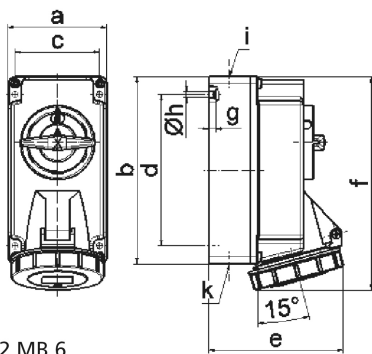

Настенная розетка с выключателем и блокировкой - Размер корпуса 170x90

Описание изделия	
№ арт. BALS	160056
Код EAN	4024941070300
Группа продукции	Настенная розетка с выключателем и блокировкой
Сила тока	16 A
Кол-во полюсов	3-пол.
Расположение фаз	2 фазы+PE
Положение заземляющего контакта	9 ч
	от 380 до 415 В
Частота	50 и 60 Гц

Описание изделия	
Степень защиты	IP67
Маркировочный цвет	красный
Цвет прибора	Откид. крышка красная RAL 3000, Байон. кольцо серый RAL 7035, Низ корпуса серый RAL 7035, Верх корпуса серый RAL 7035, Перекл.рукоятка серый RAL 7035
Соединение	безвинтовые туннельные пружинные клеммы с контактом Kontex
Макс. поперечное сечение кабеля	4,0 мм ²
Кабельный ввод	1xM20 сверху, 1xM25/20 снизу
Высота прибора, мм	195mm
Ширина прибора, мм	90mm
Глубина прибора, мм	109mm
Размер корпуса	170x90 мм (ВxШ)
Материал корпуса	Поликарбонат
Контакты	Контактная подложка из полиамида, Контакты из никелированной латуни

прочие технические характеристики	
	1 открытый кабельный ввод сверху, 2 закрытых кабельных ввода снизу
	В положении 0 запирается на макс. 3 навесных замка с диаметром дужки до 7 мм, Низ корпуса поворачивается на 180°

Логистика	
Масса одного изделия	0.595 кг / null

Логистика	
Тип упаковки	null
Кол-во в упаковке	1 ST
Код EAN	4024941070300
Длина	205 mm
Ширина	102 mm
Высота	134 mm
Масса	0,655 kg
Объем	2 118,48 ccm

Ampere	16	16	16			
Polzahl	3	4	5			
a	90,0	90,0	90,0			
b	170,0	170,0	170,0			
c	77,0	77,0	77,0			
d	137,5	137,5	137,5			
e	108,0	115,0	121,0			
f	191,5	191,5	191,5			
g	6,0	6,0	6,0			
h ø	5,5	5,5	5,5			
i	M20	M20	M20			
k	M20/25	M20/25	M20/25			