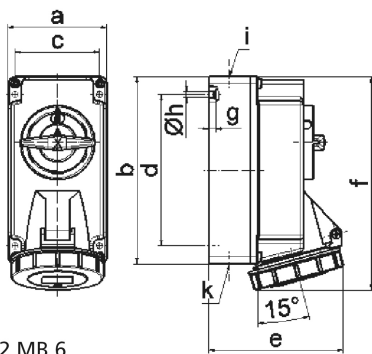

Настенная розетка с выключателем и блокировкой - Размер корпуса 170x90

Описание изделия	
№ арт. BALS	160057
Код EAN	4024941070317
Группа продукции	Настенная розетка с выключателем и блокировкой
Сила тока	16 A
Кол-во полюсов	4-пол.
Расположение фаз	3 фазы+PE
Положение заземляющего контакта	7 ч
	от 480 до 500 В
Частота	50 и 60 Гц

Описание изделия	
Степень защиты	IP67
Маркировочный цвет	черный
Цвет прибора	Откидная крышка черная RAL9005, Байон. кольцо серый RAL 7035, Низ корпуса серый RAL 7035, Верх корпуса серый RAL 7035, Перекл.рукоятка серый RAL 7035
Соединение	безвинтовые туннельные пружинные клеммы с контактом Kontex
Макс. поперечное сечение кабеля	4,0 мм ²
Кабельный ввод	1xM20 сверху, 1xM25/20 снизу
Высота прибора, мм	194mm
Ширина прибора, мм	90mm
Глубина прибора, мм	115mm
Размер корпуса	170x90 мм (ВxШ)
Материал корпуса	Поликарбонат
Контакты	Контактная подложка из полиамида, Контакты из никелированной латуни

прочие технические характеристики	
	1 открытый кабельный ввод сверху, 2 закрытых кабельных ввода снизу
	В положении 0 запирается на макс. 3 навесных замка с диаметром дужки до 7 мм, Низ корпуса поворачивается на 180°

Логистика	
Масса одного изделия	0.61 кг / null

Логистика	
Тип упаковки	null
Кол-во в упаковке	1 ST
Код EAN	4024941070317
Длина	205 mm
Ширина	102 mm
Высота	134 mm
Масса	0,67 kg
Объем	2 118,48 ccm

Ampere Polzahl	16 3	16 4	16 5			
a	90,0	90,0	90,0			
b	170,0	170,0	170,0			
c	77,0	77,0	77,0			
d	137,5	137,5	137,5			
e	108,0	115,0	121,0			
f	191,5	191,5	191,5			
g	6,0	6,0	6,0			
h ø	5,5	5,5	5,5			
i	M20	M20	M20			
k	M20/25	M20/25	M20/25			