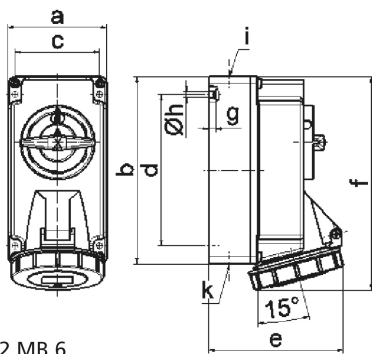

Настенная розетка с выключателем и блокировкой - Размер корпуса 170x90

Описание изделия	
№ арт. BALS	160058
Код EAN	4024941102155
Группа продукции	Настенная розетка с выключателем и блокировкой
Сила тока	16 А
Кол-во полюсов	5-пол.
Расположение фаз	3 фазы+N+PE
Положение заземляющего контакта	7 ч
	от 277/480 до 288/500 В
Частота	50 и 60 Гц

Описание изделия	
Степень защиты	IP67
Маркировочный цвет	черный
Цвет прибора	Откидная крышка черная RAL9005, Низ корпуса серый RAL 7035, Байон. кольцо серый RAL 7035, Верх корпуса серый RAL 7035, Перекл.рукоятка серый RAL 7035
Соединение	безвинтовые туннельные пружинные клеммы с контактом Kontex
Макс. поперечное сечение кабеля	4,0 мм ²
Кабельный ввод	1xM20 сверху, 1xM25/20 снизу
Высота прибора, мм	195mm
Ширина прибора, мм	90mm
Глубина прибора, мм	123mm
Размер корпуса	170x90 мм (ВxШ)
Материал корпуса	Поликарбонат
Контакты	Контакты из никелированной латуни, Контактная подложка из полиамида

прочие технические характеристики	
	1 открытый кабельный ввод сверху, 2 закрытых кабельных ввода снизу
	В положении 0 запирается на макс. 3 навесных замка с диаметром дужки до 7 мм, Низ корпуса поворачивается на 180°

Логистика	
Масса одного изделия	0.64 кг / null

Логистика	
Тип упаковки	null
Кол-во в упаковке	1 ST
Код EAN	4024941102155
Длина	124 mm
Ширина	91 mm
Высота	196 mm
Масса	0,7 kg
Объем	2 211,664 ccm

Ampere	16	16	16			
Polzahl	3	4	5			
a	90,0	90,0	90,0			
b	170,0	170,0	170,0			
c	77,0	77,0	77,0			
d	137,5	137,5	137,5			
e	108,0	115,0	121,0			
f	191,5	191,5	191,5			
g	6,0	6,0	6,0			
h ø	5,5	5,5	5,5			
i	M20	M20	M20			
k	M20/25	M20/25	M20/25			