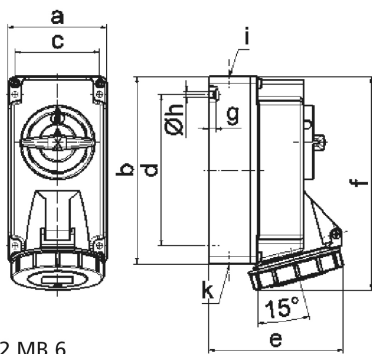

Настенная розетка с выключателем и блокировкой - Размер корпуса 170x90

Описание изделия	
№ арт. BALS	160058
Код EAN	4024941102155
Группа продукции	Настенная розетка с выключателем и блокировкой
Сила тока	16 A
Кол-во полюсов	5-пол.
Расположение фаз	3 фазы+N+PE
Положение заземляющего контакта	7 ч
	от 277/480 до 288/500 В
Частота	50 и 60 Гц

Описание изделия	
Степень защиты	IP67
Маркировочный цвет	черный
Цвет прибора	Откидная крышка черная RAL9005, Байон. кольцо серый RAL 7035, Низ корпуса серый RAL 7035, Верх корпуса серый RAL 7035, Перекл.рукоятка серый RAL 7035
Соединение	безвинтовые туннельные пружинные клеммы с контактом Kontex
Макс. поперечное сечение кабеля	4,0 мм <sup>2</sup>
Кабельный ввод	1xM20 сверху, 1xM25/20 снизу
Высота прибора, мм	195mm
Ширина прибора, мм	90mm
Глубина прибора, мм	123mm
Размер корпуса	170x90 мм (ВxШ)
Материал корпуса	Поликарбонат
Контакты	Контактная подложка из полиамида, Контакты из никелированной латуни

прочие технические характеристики	
	1 открытый кабельный ввод сверху, 2 закрытых кабельных ввода снизу
	В положении 0 запирается на макс. 3 навесных замка с диаметром дужки до 7 мм, Низ корпуса поворачивается на 180°

Логистика	
Масса одного изделия	0.64 кг / null

Логистика	
Тип упаковки	null
Кол-во в упаковке	1 ST
Код EAN	4024941102155
Длина	124 mm
Ширина	91 mm
Высота	196 mm
Масса	0,7 kg
Объем	2 211,664 ccm

12 MB 6

Ampere Polzahl	16 3	16 4	16 5			
a	90,0	90,0	90,0			
b	170,0	170,0	170,0			
c	77,0	77,0	77,0			
d	137,5	137,5	137,5			
e	108,0	115,0	121,0			
f	191,5	191,5	191,5			
g	6,0	6,0	6,0			
h ø	5,5	5,5	5,5			
i	M20	M20	M20			
k	M20/25	M20/25	M20/25			