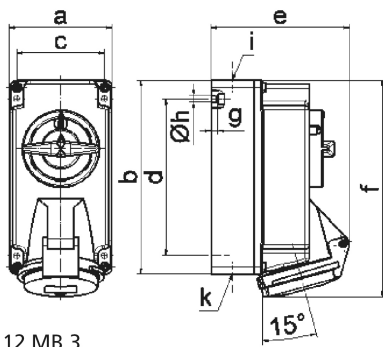

Настенная розетка с выключателем и блокировкой - Размер корпуса 170x90

Описание изделия	
№ арт. BALS	16008
Код EAN	4024941160087
Группа продукции	Настенная розетка с выключателем и блокировкой
Сила тока	16 А
Кол-во полюсов	3-пол.
Расположение фаз	2 фазы+PE
Положение заземляющего контакта	4 ч
	от 100 до 130 В
Частота	50 и 60 Гц

Описание изделия	
Степень защиты	IP44
Маркировочный цвет	желтый
Цвет прибора	Откидная крышка желтая RAL1012, Низ корпуса серый RAL 7035, Верх корпуса серый RAL 7035, Перекл.рукоятка серый RAL 7035
Соединение	безвинтовые туннельные пружинные клеммы с контактом Kontex
Макс. поперечное сечение кабеля	4,0 мм ²
Кабельный ввод	1xM20 сверху, 1xM25/20 снизу
Высота прибора, мм	188mm
Ширина прибора, мм	90mm
Глубина прибора, мм	108mm
Размер корпуса	170x90 мм (ВxШ)
Материал корпуса	Поликарбонат
Контакты	Контакты из никелированной латуни, Контактная подложка из полиамида

прочие технические характеристики	
	1 открытый кабельный ввод сверху, 2 закрытых кабельных ввода снизу
	В положении 0 запирается на макс. 3 навесных замка с диаметром дужки до 7 мм, Низ корпуса поворачивается на 180°

Логистика	
Масса одного изделия	0.57 кг / null

Логистика	
Тип упаковки	null
Кол-во в упаковке	1 ST
Код EAN	4024941160087
Длина	205 mm
Ширина	102 mm
Высота	134 mm
Масса	0,63 kg
Объем	2 118,48 ccm

12 MB 3