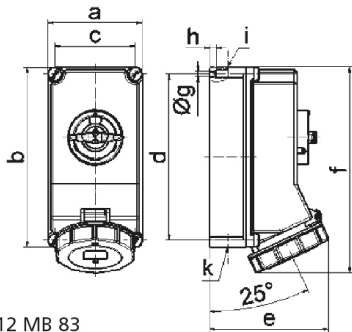

## Настенная розетка с выключателем и блокировкой

Описание изделия	
№ арт. BALS	160087
Код EAN	4024941059466
Группа продукции	Настенная розетка TE с выключателем и блокировкой
Сила тока	32 A
Кол-во полюсов	7-пол.
Расположение фаз	6 фаз+PE
Положение заземляющего контакта	6 ч
	400 В
Частота	50 и 60 Гц

Описание изделия	
Степень защиты	IP67
Маркировочный цвет	красный
Цвет прибора	Откид. крышка красная RAL 3000, Байон. кольцо серый RAL 7035, Винты корпуса серый RAL 7035, Низ корпуса серый RAL 7035, Верх корпуса серый RAL 7035, Перекл.рукоятка серый RAL 7035
Соединение	с винт. клеммой
Макс. поперечное сечение кабеля	10,0 мм <sup>2</sup>
Кабельный ввод	1xM40 сверху, 1xM40/M32 снизу
Высота прибора, мм	295mm
Ширина прибора, мм	160mm
Глубина прибора, мм	187mm
Размер корпуса	260x160 мм (ВxШ)
Материал корпуса	Поликарбонат
Контакты	Контактная подложка из термостойкого материала, Контакты из никелированной латуни

прочие технические характеристики	
	1 открытый кабельный ввод сверху, 2 закрытых кабельных ввода снизу

Логистика	
Масса одного изделия	1.974 кг / null
Тип упаковки	null
Кол-во в упаковке	1 ST

Логистика	
Код EAN	4024941059466
Длина	325 mm
Ширина	217 mm
Высота	210 mm
Масса	2,19 kg
Объем	13 588,4 ccm