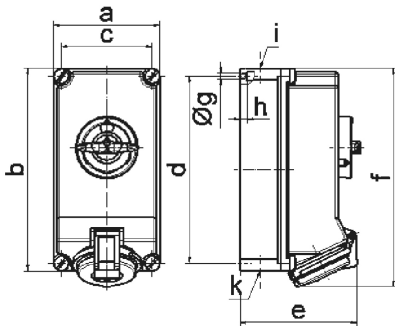

Настенная розетка с выключ. - Размер корпуса 225x118

Описание изделия	
№ арт. BALS	16013
Код EAN	4024941160131
Группа продукции	Настенная розетка с выключателем
Сила тока	32 А
Кол-во полюсов	3-пол.
Расположение фаз	2 фазы+РЕ
Положение заземляющего контакта	6 ч
	от 200 до 250 В
Частота	50 и 60 Гц
Степень защиты	IP44

Описание изделия	
Маркировочный цвет	синий
Цвет прибора	Откидная крышка синяя RAL 5015, Винты корпуса серый RAL 7035, Низ корпуса серый RAL 7035, Верх корпуса серый RAL 7035, Перекл.рукоятка серый RAL 7035
Соединение	безвинтовые туннельные пружинные клеммы с контактом Kontex
Макс. поперечное сечение кабеля	10,0 мм ²
Кабельный ввод	2xM25 сверху, 2xM25 снизу
Высота прибора, мм	251mm
Ширина прибора, мм	118mm
Глубина прибора, мм	137mm
Размер корпуса	225x118 мм (ВxШ)
Материал корпуса	Поликарбонат
Контакты	Контактная подложка из полиамида, Контакты из никелированной латуни

прочие технические характеристики	
	1 открытый кабельный ввод сверху, 1 закрытый кабельный ввод сверху, 2 закрытых кабельных ввода снизу
	В положении 0 запирается на макс. 3 навесных замка с диаметром дужки до 7 мм

Логистика	
Масса одного изделия	1.11 кг / null
Тип упаковки	null

Логистика	
Кол-во в упаковке	1 ST
Код EAN	4024941160131
Длина	275 mm
Ширина	175 mm
Высота	137 mm
Масса	1,235 kg
Объем	5 737,5 ccm

12 MB 24