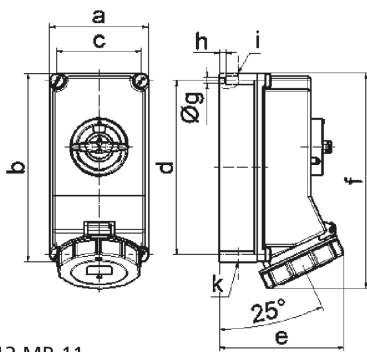

Настенная розетка с выключателем и блокировкой - Размер корпуса 225x118

Описание изделия	
№ арт. BALS	160177
Код EAN	4024941069328
Группа продукции	Настенная розетка с выключателем и блокировкой
Сила тока	32 А
Кол-во полюсов	5-пол.
Расположение фаз	3 фазы+N+PE
Положение заземляющего контакта	6 ч
	от 200/346 до 240/415 В
Частота	50 и 60 Гц

Описание изделия	
Степень защиты	IP67
Маркировочный цвет	красный
Цвет прибора	Откид. крышка красная RAL 3000, Байон. кольцо серый RAL 7035, Винты корпуса серый RAL 7035, Низ корпуса серый RAL 7035, Верх корпуса серый RAL 7035, Перекл.рукоятка серый RAL 7035
Соединение	безвинтовые туннельные пружинные клеммы с контактом Kontex
Макс. поперечное сечение кабеля	10,0 мм <sup>2</sup>
Кабельный ввод	2xM25 сверху, 2xM25 снизу
Высота прибора, мм	260mm
Ширина прибора, мм	118mm
Глубина прибора, мм	150mm
Размер корпуса	225x118 мм (ВxШ)
Материал корпуса	Поликарбонат
Контакты	Контактная подложка из полиамида, Контакты из никелированной латуни

прочие технические характеристики	
	1 открытый кабельный ввод сверху, 1 закрытый кабельный ввод сверху, 2 закрытых кабельных ввода снизу
	В положении 0 запирается на макс. 3 навесных замка с диаметром дужки до 7 мм

Логистика	
Масса одного изделия	1.3 кг / null

Логистика	
Тип упаковки	null
Кол-во в упаковке	1 ST
Код EAN	4024941069328
Длина	275 mm
Ширина	175 mm
Высота	137 mm
Масса	1,425 kg
Объем	5 737,5 ccm

12 MB 11