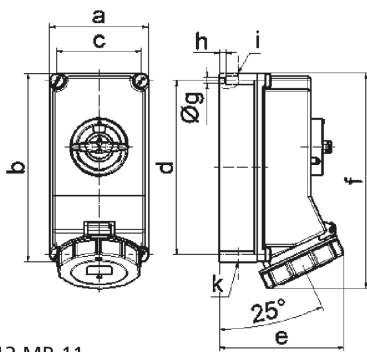

Настенная розетка с выключателем и блокировкой - Размер корпуса 225x118

Описание изделия	
№ арт. BALS	160178
Код EAN	4024941069656
Группа продукции	Настенная розетка с выключателем и блокировкой
Сила тока	32 А
Кол-во полюсов	4-пол.
Расположение фаз	3 фазы+РЕ
Положение заземляющего контакта	6 ч
	от 380 до 415 В
Частота	50 и 60 Гц

Описание изделия	
Степень защиты	IP67
Маркировочный цвет	красный
Цвет прибора	Откид. крышка красная RAL 3000, Низ корпуса серый RAL 7035, Винты корпуса серый RAL 7035, Байон. кольцо серый RAL 7035, Верх корпуса серый RAL 7035, Перекл.рукоятка серый RAL 7035
Соединение	безвинтовые туннельные пружинные клеммы с контактом Kontex
Макс. поперечное сечение кабеля	10,0 мм ²
Кабельный ввод	2xM25 сверху, 2xM25 снизу
Высота прибора, мм	260mm
Ширина прибора, мм	118mm
Глубина прибора, мм	144mm
Размер корпуса	225x118 мм (ВxШ)
Материал корпуса	Поликарбонат
Контакты	Контакты из никелированной латуни, Контактная подложка из полиамида

прочие технические характеристики	
	1 открытый кабельный ввод сверху, 1 закрытый кабельный ввод сверху, 2 закрытых кабельных ввода снизу
	В положении 0 запирается на макс. 3 навесных замка с диаметром дужки до 7 мм

Логистика	
Масса одного изделия	1.24 кг / null

Логистика	
Тип упаковки	null
Кол-во в упаковке	1 ST
Код EAN	4024941069656
Длина	275 mm
Ширина	175 mm
Высота	137 mm
Масса	1,365 kg
Объем	5 737,5 ccm

12 MB 11