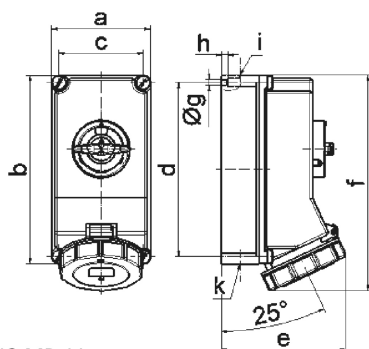

Настенная розетка с выключателем и блокировкой - Размер корпуса 225x118

Описание изделия	
№ арт. BALS	160178
Код EAN	4024941069656
Группа продукции	Настенная розетка с выключателем и блокировкой
Сила тока	32 А
Кол-во полюсов	4-пол.
Расположение фаз	3 фазы+РЕ
Положение заземляющего контакта	6 ч
	от 380 до 415 В
Частота	50 и 60 Гц

Описание изделия	
Степень защиты	IP67
Маркировочный цвет	красный
Цвет прибора	Откид. крышка красная RAL 3000, Байон. кольцо серый RAL 7035, Винты корпуса серый RAL 7035, Низ корпуса серый RAL 7035, Верх корпуса серый RAL 7035, Перекл.рукоятка серый RAL 7035
Соединение	безвинтовые туннельные пружинные клеммы с контактом Kontex
Макс. поперечное сечение кабеля	10,0 мм <sup>2</sup>
Кабельный ввод	2xM25 сверху, 2xM25 снизу
Высота прибора, мм	260mm
Ширина прибора, мм	118mm
Глубина прибора, мм	144mm
Размер корпуса	225x118 мм (ВxШ)
Материал корпуса	Поликарбонат
Контакты	Контактная подложка из полиамида, Контакты из никелированной латуни

прочие технические характеристики	
	1 открытый кабельный ввод сверху, 1 закрытый кабельный ввод сверху, 2 закрытых кабельных ввода снизу
	В положении 0 запирается на макс. 3 навесных замка с диаметром дужки до 7 мм

Логистика	
Масса одного изделия	1.24 кг / null

Логистика	
Тип упаковки	null
Кол-во в упаковке	1 ST
Код EAN	4024941069656
Длина	275 mm
Ширина	175 mm
Высота	137 mm
Масса	1,365 kg
Объем	5 737,5 ccm

Ampere Polzahl	16 4	16 5	32 3	32 4	32 5
a	118,0	118,0	118,0	118,0	118,0
b	225,0	225,0	225,0	225,0	225,0
c	101,0	101,0	101,0	101,0	101,0
d	208,0	208,0	208,0	208,0	208,0
e	127,0	134,0	143,0	143,0	149,0
f	245,0	245,0	255,0	255,0	255,0
g ø	6,5	6,5	6,5	6,5	6,5
h	8,0	8,0	8,0	8,0	8,0
i	2 x M25	2 x M25	2 x M25	2 x M25	2 x M25
k	2 x M25	2 x M25	2 x M25	2 x M25	2 x M25