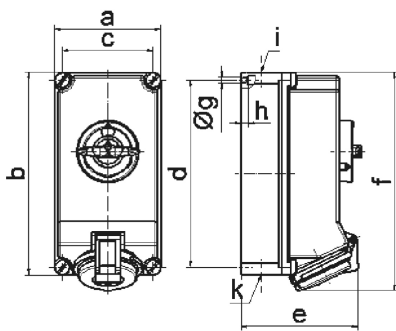

Настенная розетка с выключателем и блокировкой, хим. стойкость - Размер корпуса 225x118

Описание изделия	
№ арт. BALS	160180
Код EAN	4024941070638
Группа продукции	Настенная розетка TE с выключателем и блокировкой
Сила тока	16 A
Кол-во полюсов	5-пол.
Расположение фаз	3 фазы+N+PE
Положение заземляющего контакта	6 ч
	от 200/346 до 240/415 В
Частота	50 и 60 Гц

Описание изделия	
Степень защиты	IP44
Маркировочный цвет	красный
Цвет прибора	Откид. крышка красная RAL 3000, Низ корпуса светло-бежевый, Верх корпуса светло-бежевый, Винты корпуса светло-бежевый, Переключ.рукоятка светло-беж.
Соединение	безвинтовые туннельные пружинные клеммы с контактом Kontex
Макс. поперечное сечение кабеля	4,0 мм ²
Кабельный ввод	2xM25 сверху, 2xM25 снизу
Высота прибора, мм	243mm
Ширина прибора, мм	118mm
Глубина прибора, мм	137mm
Размер корпуса	225x118 мм (ВxШ)
Материал корпуса	Поликарбонат - Полиэтилентерефталат светло-бежевый
Контакты	Контакты из никелированной латуни, Контактная подложка из полиамида

прочие технические характеристики	
	1 открытый кабельный ввод сверху, 1 закрытый кабельный ввод сверху, 2 закрытых кабельных ввода снизу
	В положении 0 запирается на макс. 3 навесных замка с диаметром дужки до 7 мм

Логистика	
Масса одного изделия	1.03 кг / null

Логистика	
Тип упаковки	null
Кол-во в упаковке	1 ST
Код EAN	4024941070638
Длина	275 mm
Ширина	175 mm
Высота	137 mm
Масса	1,155 kg
Объем	5 737,5 ccm

Ampere Polzahl	16 4	16 5	32 3	32 4	32 5
a	118,0	118,0	118,0	118,0	118,0
b	225,0	225,0	225,0	225,0	225,0
c	101,0	101,0	101,0	101,0	101,0
d	208,0	208,0	208,0	208,0	208,0
e	126,0	134,0	137,0	137,0	144,0
f	242,0	242,0	251,0	251,0	251,0
g ø	6,5	6,5	6,5	6,5	6,5
h	8,0	8,0	8,0	8,0	8,0
i	2 x M25	2 x M25	2 x M25	2 x M25	2 x M25
k	2 x M25	2 x M25	2 x M25	2 x M25	2 x M25