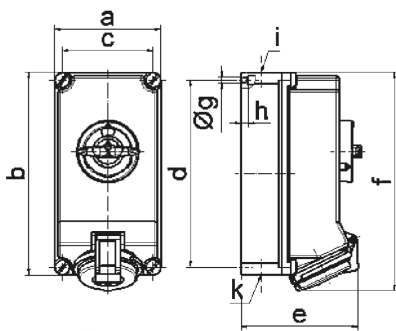

Настенная розетка с выключателем и блокировкой, хим. стойкость - Размер корпуса 225x118

Описание изделия	
№ арт. BALS	160180
Код EAN	4024941070638
Группа продукции	Настенная розетка TE с выключателем и блокировкой
Сила тока	16 A
Кол-во полюсов	5-пол.
Расположение фаз	3 фазы+N+PE
Положение заземляющего контакта	6 ч
	от 200/346 до 240/415 В
Частота	50 и 60 Гц

Описание изделия	
Степень защиты	IP44
Маркировочный цвет	красный
Цвет прибора	Верх корпуса светло-бежевый, Откид. крышка красная RAL 3000, Низ корпуса светло-бежевый, Переключ.рукоятка светло-беж., Винты корпуса светло-бежевый
Соединение	безвинтовые туннельные пружинные клеммы с контактом Kontex
Макс. поперечное сечение кабеля	4,0 мм ²
Кабельный ввод	2xM25 сверху, 2xM25 снизу
Высота прибора, мм	243mm
Ширина прибора, мм	118mm
Глубина прибора, мм	137mm
Размер корпуса	225x118 мм (ВxШ)
Материал корпуса	Поликарбонат - Полиэтилентерефталат светло-бежевый
Контакты	Контактная подложка из полиамида, Контакты из никелированной латуни

прочие технические характеристики	
	1 открытый кабельный ввод сверху, 1 закрытый кабельный ввод сверху, 2 закрытых кабельных ввода снизу
	В положении 0 запирается на макс. 3 навесных замка с диаметром дужки до 7 мм

Логистика	
Масса одного изделия	1.03 кг / null

Логистика	
Тип упаковки	null
Кол-во в упаковке	1 ST
Код EAN	4024941070638
Длина	275 mm
Ширина	175 mm
Высота	137 mm
Масса	1,155 kg
Объем	5 737,5 ccm

Ampere	16	16	32	32	32
Polzahl	4	5	3	4	5
a	118,0	118,0	118,0	118,0	118,0
b	225,0	225,0	225,0	225,0	225,0
c	101,0	101,0	101,0	101,0	101,0
d	208,0	208,0	208,0	208,0	208,0
e	126,0	134,0	137,0	137,0	144,0
f	242,0	242,0	251,0	251,0	251,0
g ø	6,5	6,5	6,5	6,5	6,5
h	8,0	8,0	8,0	8,0	8,0
i	2 x M25	2 x M25	2 x M25	2 x M25	2 x M25
k	2 x M25	2 x M25	2 x M25	2 x M25	2 x M25