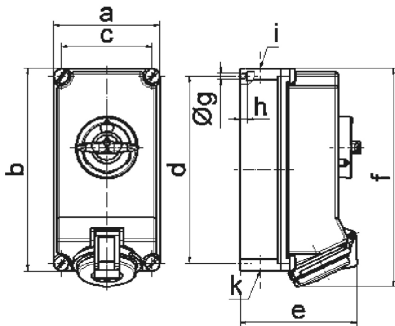

Настенная розетка с выключ. - Размер корпуса 225x118

Описание изделия	
№ арт. BALS	16031
Код EAN	4024941160315
Группа продукции	Настенная розетка с выключателем
Сила тока	32 А
Кол-во полюсов	5-пол.
Расположение фаз	3 фазы+N+PE
Положение заземляющего контакта	6 ч
	от 200/346 до 240/415 В
Частота	50 и 60 Гц
Степень защиты	IP44

Описание изделия	
Маркировочный цвет	красный
Цвет прибора	Откид. крышка красная RAL 3000, Винты корпуса серый RAL 7035, Низ корпуса серый RAL 7035, Верх корпуса серый RAL 7035, Перекл.рукоятка серый RAL 7035
Соединение	безвинтовые туннельные пружинные клеммы с контактом Kontex
Макс. поперечное сечение кабеля	10,0 мм ²
Кабельный ввод	2xM25 сверху, 2xM25 снизу
Высота прибора, мм	251mm
Ширина прибора, мм	118mm
Глубина прибора, мм	144mm
Размер корпуса	225x118 мм (ВxШ)
Материал корпуса	Поликарбонат
Контакты	Контактная подложка из полиамида, Контакты из никелированной латуни

прочие технические характеристики	
	1 открытый кабельный ввод сверху, 1 закрытый кабельный ввод сверху, 2 закрытых кабельных ввода снизу
	В положении 0 запирается на макс. 3 навесных замка с диаметром дужки до 7 мм

Логистика	
Масса одного изделия	1.17 кг / null
Тип упаковки	null

Логистика	
Кол-во в упаковке	1 ST
Код EAN	4024941160315
Длина	275 mm
Ширина	175 mm
Высота	137 mm
Масса	1,295 kg
Объем	5 737,5 ccm

12 MB 24