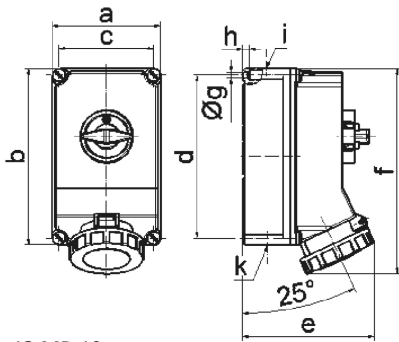

Настенная розетка с выключ. - Размер корпуса 260x160

Описание изделия	
№ арт. BALS	16037
Код EAN	4024941160377
Группа продукции	Настенная розетка TE выключ.
Сила тока	63 A
Кол-во полюсов	5-пол.
Расположение фаз	3 фазы+N+PE
Положение заземляющего контакта	6 ч
	от 200/346 до 240/415 В
Частота	50 и 60 Гц
Степень защиты	IP67

Описание изделия	
Маркировочный цвет	красный
Цвет прибора	Откид. крышка красная RAL 3000, Низ корпуса серый RAL 7035, Верх корпуса серый RAL 7035, Винты корпуса серый RAL 7035, Перекл.рукоятка серый RAL 7035, Байон. кольцо серый RAL 7035
Соединение	Винтовые столбчатые клеммы с контактом Kontex
Макс. поперечное сечение кабеля	25,0 мм ²
Кабельный ввод	1xM40 сверху, 1xM40/M32 снизу
Высота прибора, мм	304mm
Ширина прибора, мм	160mm
Глубина прибора, мм	195mm
Размер корпуса	260x160 мм (ВxШ)
Материал корпуса	Поликарбонат
Контакты	Контакты из никелированной латуни, Контактная подложка из полиамида

прочие технические характеристики	
	1 открытый кабельный ввод сверху, 2 открытых кабельных ввода снизу
	В положении 0 запирается на макс. 4 навесных замка с диаметром дужки до 7 мм

Логистика	
Масса одного изделия	2.12 кг / null
Тип упаковки	null
Кол-во в упаковке	1 ST

Логистика	
Код EAN	4024941160377
Длина	325 mm
Ширина	217 mm
Высота	210 mm
Масса	2,336 kg
Объем	13 588,4 ccm

Ampere Polzahl	63 3	63 4	63 5			
a	160,0	160,0	160,0			
b	260,0	260,0	260,0			
c	140,0	140,0	140,0			
d	240,0	240,0	240,0			
e	195,0	195,0	195,0			
f	304,0	304,0	304,0			
g ø	8,1	8,1	8,1			
h	10,0	10,0	10,0			
i	M40	M40	M40			
k	M32/40	M32/40	M32/40			