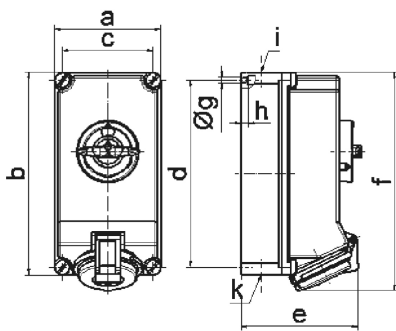

Настенная розетка с выключателем и блокировкой - Размер корпуса 225x118

Описание изделия	
№ арт. BALS	16038
Код EAN	4024941160384
Группа продукции	Настенная розетка TE с выключателем и блокировкой
Сила тока	16 A
Кол-во полюсов	4-пол.
Расположение фаз	3 фазы+PE
Положение заземляющего контакта	6 ч
	от 380 до 415 В
Частота	50 и 60 Гц

Описание изделия	
Степень защиты	IP44
Маркировочный цвет	красный
Цвет прибора	Откид. крышка красная RAL 3000, Низ корпуса серый RAL 7035, Винты корпуса серый RAL 7035, Верх корпуса серый RAL 7035, Перекл.рукоятка серый RAL 7035
Соединение	безвинтовые туннельные пружинные клеммы с контактом Kontex
Макс. поперечное сечение кабеля	4,0 мм <sup>2</sup>
Кабельный ввод	2xM25 сверху, 2xM25 снизу
Высота прибора, мм	243mm
Ширина прибора, мм	118mm
Глубина прибора, мм	137mm
Размер корпуса	225x118 мм (ВxШ)
Материал корпуса	Поликарбонат
Контакты	Контакты из никелированной латуни, Контактная подложка из полиамида

прочие технические характеристики	
	1 открытый кабельный ввод сверху, 1 закрытый кабельный ввод сверху, 2 закрытых кабельных ввода снизу
	В положении 0 запирается на макс. 3 навесных замка с диаметром дужки до 7 мм

Логистика	
Масса одного изделия	0.96 кг / null

Логистика	
Тип упаковки	null
Кол-во в упаковке	1 ST
Код EAN	4024941160384
Длина	275 mm
Ширина	175 mm
Высота	137 mm
Масса	1,085 kg
Объем	5 737,5 ccm

Ampere	16	16	32	32	32
Polzahl	4	5	3	4	5
a	118,0	118,0	118,0	118,0	118,0
b	225,0	225,0	225,0	225,0	225,0
c	101,0	101,0	101,0	101,0	101,0
d	208,0	208,0	208,0	208,0	208,0
e	126,0	134,0	137,0	137,0	144,0
f	242,0	242,0	251,0	251,0	251,0
g ø	6,5	6,5	6,5	6,5	6,5
h	8,0	8,0	8,0	8,0	8,0
i	2 x M25	2 x M25	2 x M25	2 x M25	2 x M25
k	2 x M25	2 x M25	2 x M25	2 x M25	2 x M25