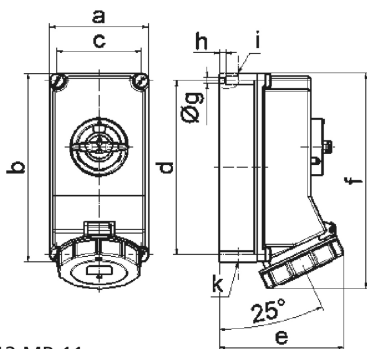

Настенная розетка с выключателем и блокировкой - Размер корпуса 225x118

Описание изделия	
№ арт. BALS	16040
Код EAN	4024941160407
Группа продукции	Настенная розетка TE с выключателем и блокировкой
Сила тока	16 A
Кол-во полюсов	4-пол.
Расположение фаз	3 фазы+PE
Положение заземляющего контакта	6 ч
	от 380 до 415 В
Частота	50 и 60 Гц

Описание изделия	
Степень защиты	IP67
Маркировочный цвет	красный
Цвет прибора	Откид. крышка красная RAL 3000, Байон. кольцо серый RAL 7035, Винты корпуса серый RAL 7035, Низ корпуса серый RAL 7035, Верх корпуса серый RAL 7035, Перекл.рукоятка серый RAL 7035
Соединение	безвинтовые туннельные пружинные клеммы с контактом Kontex
Макс. поперечное сечение кабеля	4,0 мм ²
Кабельный ввод	2xM25 сверху, 2xM25 снизу
Высота прибора, мм	249mm
Ширина прибора, мм	118mm
Глубина прибора, мм	138mm
Размер корпуса	225x118 мм (ВxШ)
Материал корпуса	Поликарбонат
Контакты	Контактная подложка из полиамида, Контакты из никелированной латуни

прочие технические характеристики	
	1 открытый кабельный ввод сверху, 1 закрытый кабельный ввод сверху, 2 закрытых кабельных ввода снизу
	В положении 0 запирается на макс. 3 навесных замка с диаметром дужки до 7 мм

Логистика	
Масса одного изделия	0.995 кг / null

Логистика	
Тип упаковки	null
Кол-во в упаковке	1 ST
Код EAN	4024941160407
Длина	275 mm
Ширина	175 mm
Высота	137 mm
Масса	1,12 kg
Объем	5 737,5 ccm

Ampere Polzahl	16 4	16 5	32 3	32 4	32 5
a	118,0	118,0	118,0	118,0	118,0
b	225,0	225,0	225,0	225,0	225,0
c	101,0	101,0	101,0	101,0	101,0
d	208,0	208,0	208,0	208,0	208,0
e	127,0	134,0	143,0	143,0	149,0
f	245,0	245,0	255,0	255,0	255,0
g ø	6,5	6,5	6,5	6,5	6,5
h	8,0	8,0	8,0	8,0	8,0
i	2 x M25	2 x M25	2 x M25	2 x M25	2 x M25
k	2 x M25	2 x M25	2 x M25	2 x M25	2 x M25