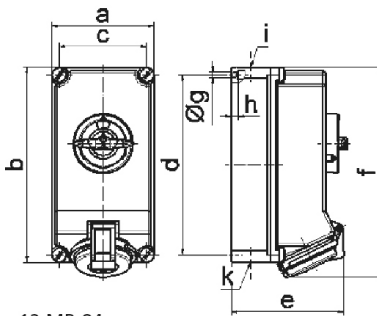

Настенная розетка с выключателем и блокировкой - Размер корпуса 260x160

Описание изделия	
№ арт. BALS	160438
Код EAN	4024941192682
Группа продукции	Настенная розетка TE с выключателем и блокировкой
Сила тока	32 A
Кол-во полюсов	7-пол.
Расположение фаз	6 фаз+PE
Положение заземляющего контакта	6 ч
	400 В
Частота	50 и 60 Гц

Описание изделия	
Степень защиты	IP44
Маркировочный цвет	красный
Цвет прибора	Откид. крышка красная RAL 3000, Винты корпуса серый RAL 7035, Низ корпуса серый RAL 7035, Верх корпуса серый RAL 7035, Перекл.рукоятка серый RAL 7035
Соединение	с винт. клеммой
Макс. поперечное сечение кабеля	10,0 мм <sup>2</sup>
Кабельный ввод	1xM40 сверху, 1xM40/M32 снизу
Высота прибора, мм	287mm
Ширина прибора, мм	160mm
Глубина прибора, мм	165mm
Размер корпуса	260x160 мм (ВxШ)
Материал корпуса	Поликарбонат
Контакты	Контактная подложка из термостойкого материала, Контакты из никелированной латуни

прочие технические характеристики	
	2 открытых кабельных ввода сверху, 2 закрытых кабельных ввода снизу
	В положении 0 запирается на макс. 4 навесных замка с диаметром дужки до 7 мм

Логистика	
Масса одного изделия	1.905 кг / null
Тип упаковки	null

Логистика	
Кол-во в упаковке	1 ST
Код EAN	4024941192682
Длина	325 mm
Ширина	217 mm
Высота	210 mm
Масса	2,121 kg
Объем	13 588,4 ccm

12 MB 84

Ampere Polzahl	16	32					
a	118,0	118,0					
b	225,0	225,0					
c	101,0	101,0					
d	208,0	208,0					
e	134,0	144,0					
f	242,0	251,0					
g $\varnothing$	6,5	6,5					
h	8,0	8,0					
i	2 x M25	2 x M25					
k	2 x M25	2 x M25					