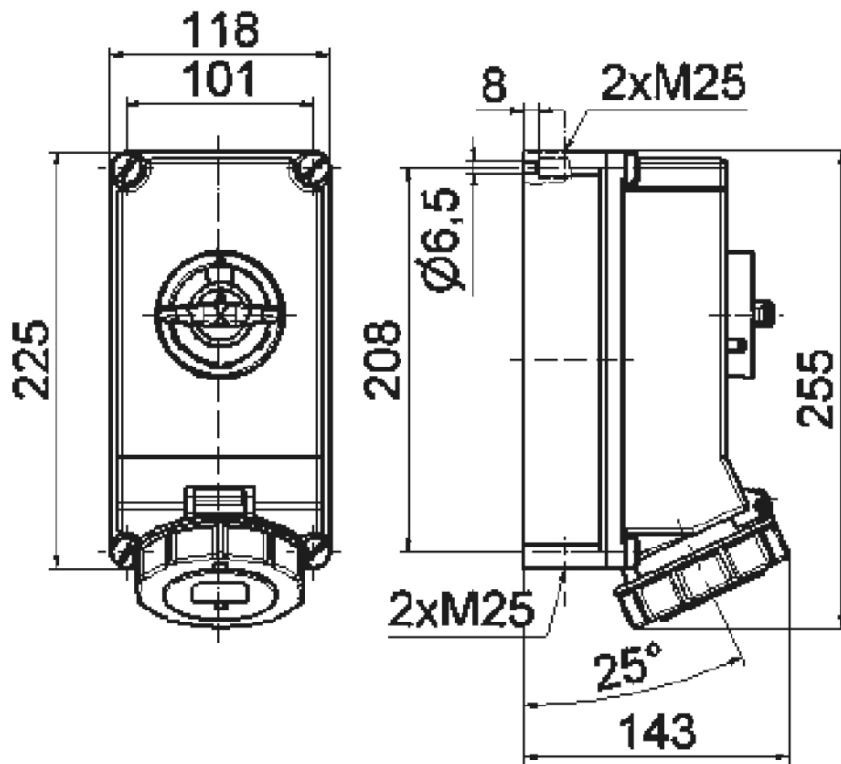

Настенная розетка с выключателем и блокировкой - для контейнера, размер корпуса 225x118

Описание изделия	
№ арт. BALS	16050
Код EAN	4024941160506
Группа продукции	Настенная розетка TE с выключателем и блокировкой
Сила тока	32 A
Кол-во полюсов	4-пол.
Расположение фаз	3 фазы+PE
Положение заземляющего контакта	3 ч
	380 В (50 Гц) и 440 В (60 Гц) (только рефрижераторные контейнеры)
Частота	50 и 60 Гц

Описание изделия	
Степень защиты	IP67
Маркировочный цвет	красный
Цвет прибора	Откид. крышка красная RAL 3000, Низ корпуса серый RAL 7035, Винты корпуса серый RAL 7035, Байон. кольцо серый RAL 7035, Верх корпуса серый RAL 7035, Перекл.рукоятка серый RAL 7035
Соединение	безвинтовые туннельные пружинные клеммы с контактом Kontex
Макс. поперечное сечение кабеля	10,0 мм ²
Кабельный ввод	2xM25 сверху, 2xM25 снизу
Высота прибора, мм	260mm
Ширина прибора, мм	118mm
Глубина прибора, мм	144mm
Размер корпуса	225x118 мм (ВxШ)
Материал корпуса	Поликарбонат
Контакты	Контакты из никелированной латуни, Контактная подложка из полиамида

прочие технические характеристики	
	1 открытый кабельный ввод сверху, 1 закрытый кабельный ввод сверху, 2 закрытых кабельных ввода снизу
	В положении 0 запирается на макс. 3 навесных замка с диаметром дужки до 7 мм

Логистика	
Масса одного изделия	1.24 кг / null

Логистика	
Тип упаковки	null
Кол-во в упаковке	1 ST
Код EAN	4024941160506
Длина	275 mm
Ширина	175 mm
Высота	137 mm
Масса	1,365 kg
Объем	5 737,5 ccm

12 MB 27