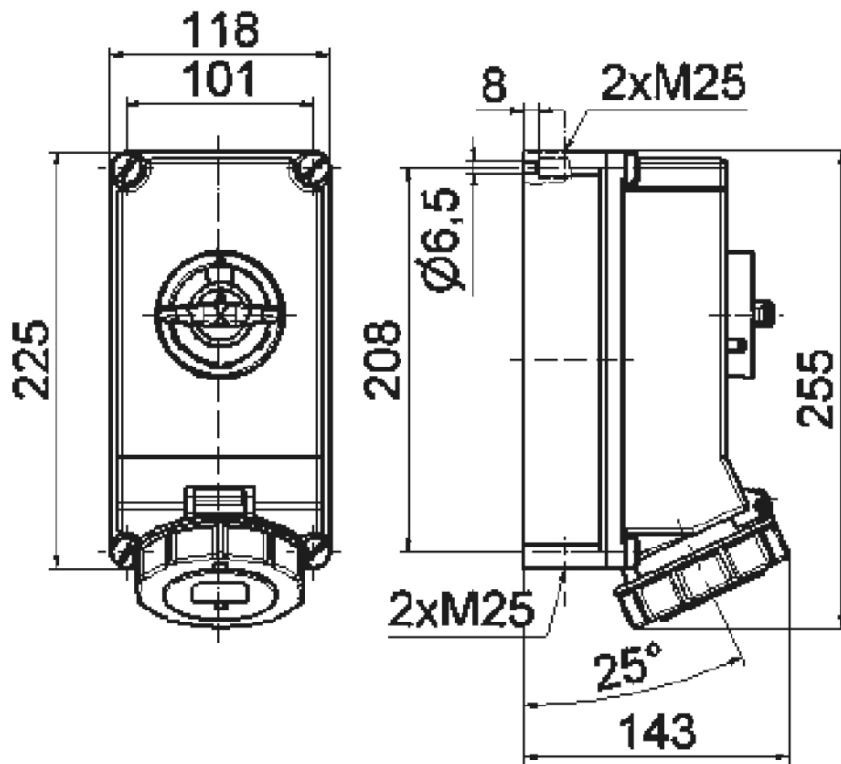

Настенная розетка с выключателем и блокировкой - для контейнера, размер корпуса 225x118

Описание изделия	
№ арт. BALS	16050
Код EAN	4024941160506
Группа продукции	Настенная розетка TE с выключателем и блокировкой
Сила тока	32 A
Кол-во полюсов	4-пол.
Расположение фаз	3 фазы+PE
Положение заземляющего контакта	3 ч
	380 В (50 Гц) и 440 В (60 Гц) (только рефрижераторные контейнеры)
Частота	50 и 60 Гц

Описание изделия	
Степень защиты	IP67
Маркировочный цвет	красный
Цвет прибора	Откид. крышка красная RAL 3000, Байон. кольцо серый RAL 7035, Винты корпуса серый RAL 7035, Низ корпуса серый RAL 7035, Верх корпуса серый RAL 7035, Перекл.рукоятка серый RAL 7035
Соединение	безвинтовые туннельные пружинные клеммы с контактом Kontex
Макс. поперечное сечение кабеля	10,0 мм ²
Кабельный ввод	2xM25 сверху, 2xM25 снизу
Высота прибора, мм	260mm
Ширина прибора, мм	118mm
Глубина прибора, мм	144mm
Размер корпуса	225x118 мм (ВxШ)
Материал корпуса	Поликарбонат
Контакты	Контактная подложка из полиамида, Контакты из никелированной латуни

прочие технические характеристики	
	1 открытый кабельный ввод сверху, 1 закрытый кабельный ввод сверху, 2 закрытых кабельных ввода снизу
	В положении 0 запирается на макс. 3 навесных замка с диаметром дужки до 7 мм

Логистика	
Масса одного изделия	1.24 кг / null

Логистика	
Тип упаковки	null
Кол-во в упаковке	1 ST
Код EAN	4024941160506
Длина	275 mm
Ширина	175 mm
Высота	137 mm
Масса	1,365 kg
Объем	5 737,5 ccm

12 MB 27