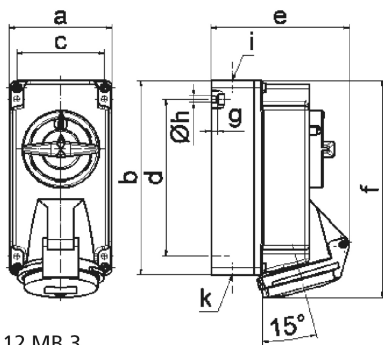

## Настенная розетка с выключ. - Размер корпуса 170x90

Описание изделия	
№ арт. BALS	160617
Код EAN	4024941929448
Группа продукции	Настенная розетка ТЕ выключ.
Сила тока	16 А
Кол-во полюсов	5-пол.
Расположение фаз	3 фазы+N+PE
Положение заземляющего контакта	6 ч
	от 200/346 до 240/415 В
Частота	50 и 60 Гц
Степень защиты	IP44
Маркировочный цвет	красный
Цвет прибора	Откид. крышка красная RAL 3000, Низ корпуса серый RAL 7035, Верх корпуса серый RAL 7035, Перекл.рукоятка серый RAL 7035
Соединение	безвинтовые туннельные пружинные клеммы с контактом Kontex
Макс. поперечное сечение кабеля	4,0 мм <sup>2</sup>
Кабельный ввод	1xM20 сверху, 1xM25/20 снизу
Высота прибора, мм	190mm
Ширина прибора, мм	90mm
Глубина прибора, мм	122mm
Размер корпуса	170x90 мм (ВxШ)

Описание изделия	
Материал корпуса	Поликарбонат
Контакты	Контактная подложка из термостойкого материала, Контакты из никелированной латуни

прочие технические характеристики	
	1 открытый кабельный ввод сверху, 2 закрытых кабельных ввода снизу
	В положении 0 запирается на макс. 3 навесных замка с диаметром дужки до 7 мм, Низ корпуса поворачивается на 180°

12 MB 3

Ampere Polzahl	16 3	16 4	16 5			
a	90,0	90,0	90,0			
b	170,0	170,0	170,0			
c	77,0	77,0	77,0			
d	137,5	137,5	137,5			
e	108,0	114,0	121,0			
f	188,5	188,5	190,0			
g	6,0	6,0	6,0			
h ø	5,5	5,5	5,5			
i	M20	M20	M20			
k	M20/25	M20/25	M20/25			