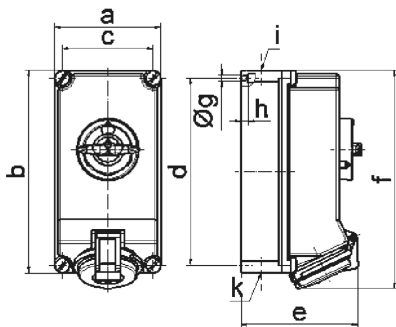

Настенная розетка с выключателем и блокировкой - Размер корпуса 225x118

Описание изделия	
№ арт. BALS	16064
Код EAN	4024941160643
Группа продукции	Настенная розетка с выключателем и блокировкой
Сила тока	16 A
Кол-во полюсов	4-пол.
Расположение фаз	3 фазы+PE
Положение заземляющего контакта	7 ч
	от 480 до 500 В
Частота	50 и 60 Гц

Описание изделия	
Степень защиты	IP44
Маркировочный цвет	черный
Цвет прибора	Откидная крышка черная RAL9005, Винты корпуса серый RAL 7035, Низ корпуса серый RAL 7035, Верх корпуса серый RAL 7035, Перекл.рукоятка серый RAL 7035
Соединение	безвинтовые туннельные пружинные клеммы с контактом Kontex
Макс. поперечное сечение кабеля	4,0 мм ²
Кабельный ввод	2xM25 сверху, 2xM25 снизу
Высота прибора, мм	243mm
Ширина прибора, мм	118mm
Глубина прибора, мм	137mm
Размер корпуса	225x118 мм (ВxШ)
Материал корпуса	Поликарбонат
Контакты	Контактная подложка из полиамида, Контакты из никелированной латуни

прочие технические характеристики	
	1 открытый кабельный ввод сверху, 1 закрытый кабельный ввод сверху, 2 закрытых кабельных ввода снизу
	В положении 0 запирается на макс. 3 навесных замка с диаметром дужки до 7 мм

Логистика	
Масса одного изделия	0.96 кг / null

Логистика	
Тип упаковки	null
Кол-во в упаковке	1 ST
Код EAN	4024941160643
Длина	275 mm
Ширина	175 mm
Высота	137 mm
Масса	1,085 kg
Объем	5 737,5 ccm

Ampere	16	16	32	32	32
Polzahl	4	5	3	4	5
a	118,0	118,0	118,0	118,0	118,0
b	225,0	225,0	225,0	225,0	225,0
c	101,0	101,0	101,0	101,0	101,0
d	208,0	208,0	208,0	208,0	208,0
e	126,0	134,0	137,0	137,0	144,0
f	242,0	242,0	251,0	251,0	251,0
g ø	6,5	6,5	6,5	6,5	6,5
h	8,0	8,0	8,0	8,0	8,0
i	2 x M25	2 x M25	2 x M25	2 x M25	2 x M25
k	2 x M25	2 x M25	2 x M25	2 x M25	2 x M25