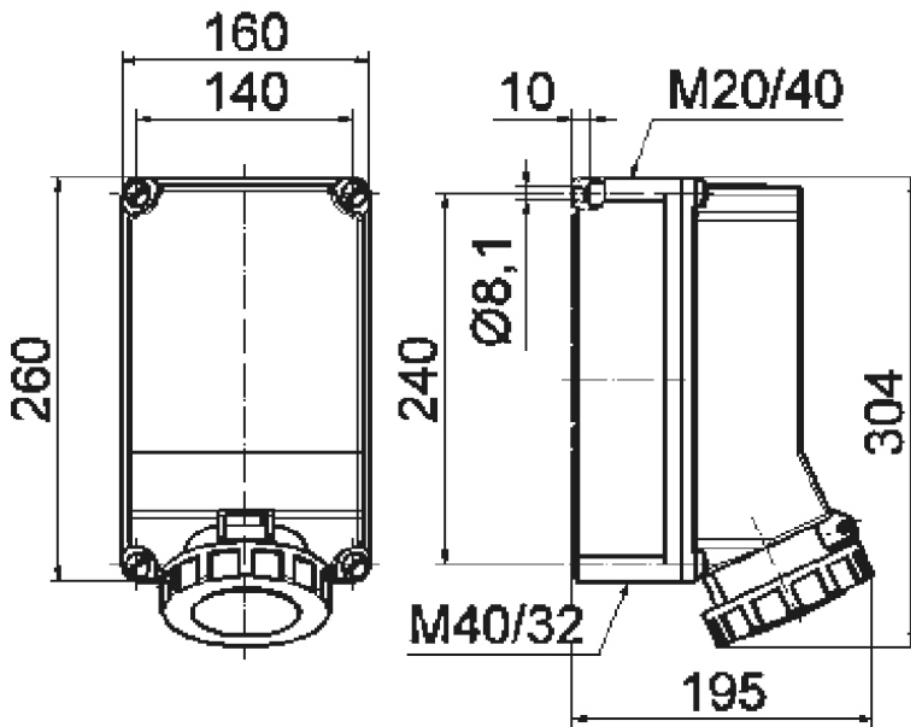

Настенная розетка с выключателем и блокировкой - с блокировкой пилотного контакта, размер корпуса 260x160

Описание изделия	
№ арт. BALS	16070
Код EAN	4024941160704
Группа продукции	Настенная розетка TE с выключателем и блокировкой
Сила тока	63 A
Кол-во полюсов	4-пол.
Расположение фаз	3 фазы+PE
Положение заземляющего контакта	6 ч
	от 380 до 415 В
Частота	50 и 60 Гц

Описание изделия	
Степень защиты	IP67
Маркировочный цвет	красный
Цвет прибора	Откид. крышка красная RAL 3000, Низ корпуса серый RAL 7035, Верх корпуса серый RAL 7035, Винты корпуса серый RAL 7035, Байон. кольцо серый RAL 7035
Соединение	Винтовые столбчатые клеммы с контактом Kontex
Макс. поперечное сечение кабеля	25,0 мм ²
Кабельный ввод	1xM40/M20 верх, 1xM40/M32 низ
Высота прибора, мм	304mm
Ширина прибора, мм	160mm
Глубина прибора, мм	195mm
Размер корпуса	260x160 мм (ВxШ)
Материал корпуса	Поликарбонат
Контакты	Контакты из никелированной латуни, Контактная подложка из термостойкого материала

Логистика	
Масса одного изделия	3.0 кг / null
Тип упаковки	null

Логистика	
Кол-во в упаковке	1 ST
Код EAN	4024941160704
Длина	325 mm
Ширина	217 mm
Высота	210 mm
Масса	3,216 kg
Объем	13 588,4 ccm

1 MB 32