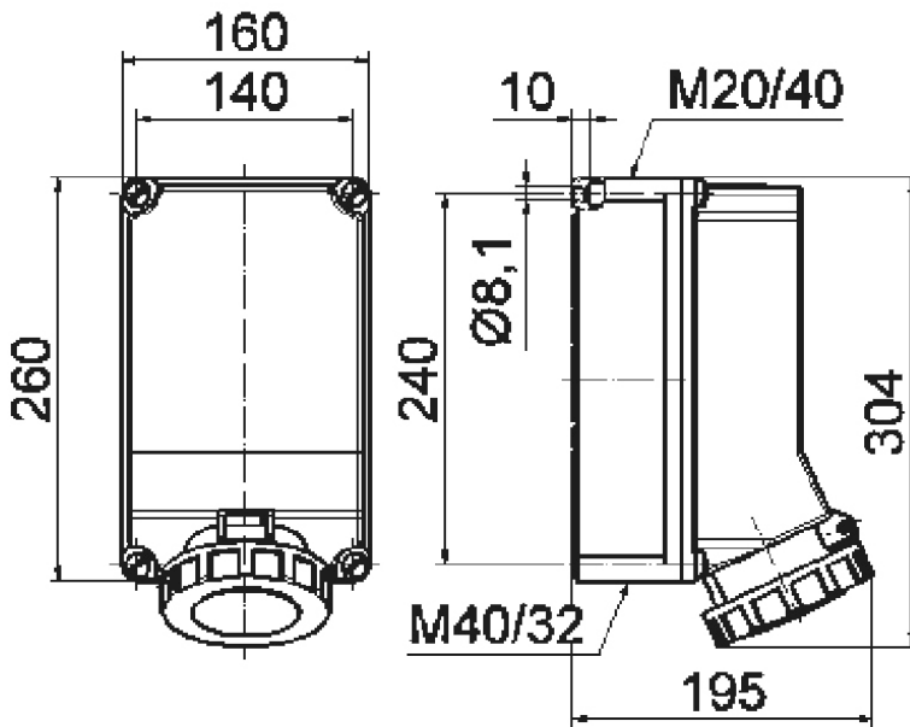

Настенная розетка с выключателем и блокировкой - с блокировкой пилотного контакта, размер корпуса 260x160

Описание изделия	
№ арт. BALS	16070
Код EAN	4024941160704
Группа продукции	Настенная розетка TE с выключателем и блокировкой
Сила тока	63 A
Кол-во полюсов	4-пол.
Расположение фаз	3 фазы+PE
Положение заземляющего контакта	6 ч
	от 380 до 415 В
Частота	50 и 60 Гц

Описание изделия	
Степень защиты	IP67
Маркировочный цвет	красный
Цвет прибора	Откид. крышка красная RAL 3000, Байон. кольцо серый RAL 7035, Винты корпуса серый RAL 7035, Низ корпуса серый RAL 7035, Верх корпуса серый RAL 7035
Соединение	Винтовые столбчатые клеммы с контактом Kontex
Макс. поперечное сечение кабеля	25,0 мм ²
Кабельный ввод	1xM40/M20 верх, 1xM40/M32 низ
Высота прибора, мм	304mm
Ширина прибора, мм	160mm
Глубина прибора, мм	195mm
Размер корпуса	260x160 мм (ВxШ)
Материал корпуса	Поликарбонат
Контакты	Контактная подложка из термостойкого материала, Контакты из никелированной латуни

Логистика	
Масса одного изделия	3.0 кг / null
Тип упаковки	null

Логистика	
Кол-во в упаковке	1 ST
Код EAN	4024941160704
Длина	325 mm
Ширина	217 mm
Высота	210 mm
Масса	3,216 kg
Объем	13 588,4 ccm

1 MB 32