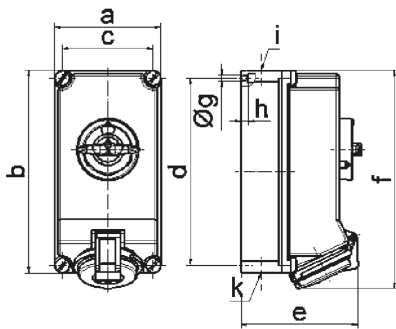

Настенная розетка с выключателем и блокировкой - Размер корпуса 225x118

Описание изделия	
№ арт. BALS	16097
Код EAN	4024941160971
Группа продукции	Настенная розетка TE с выключателем и блокировкой
Сила тока	32 A
Кол-во полюсов	3-пол.
Расположение фаз	2 фазы+PE
Положение заземляющего контакта	6 ч
	от 200 до 250 В
Частота	50 и 60 Гц

Описание изделия	
Степень защиты	IP44
Маркировочный цвет	синий
Цвет прибора	Откидная крышка синяя RAL 5015, Низ корпуса серый RAL 7035, Винты корпуса серый RAL 7035, Верх корпуса серый RAL 7035, Перекл.рукоятка серый RAL 7035
Соединение	безвинтовые туннельные пружинные клеммы с контактом Kontex
Макс. поперечное сечение кабеля	10,0 мм ²
Кабельный ввод	2xM25 сверху, 2xM25 снизу
Высота прибора, мм	251mm
Ширина прибора, мм	118mm
Глубина прибора, мм	137mm
Размер корпуса	225x118 мм (ВxШ)
Материал корпуса	Поликарбонат
Контакты	Контакты из никелированной латуни, Контактная подложка из полиамида

прочие технические характеристики	
	1 открытый кабельный ввод сверху, 1 закрытый кабельный ввод сверху, 2 закрытых кабельных ввода снизу
	В положении 0 запирается на макс. 3 навесных замка с диаметром дужки до 7 мм

Логистика	
Масса одного изделия	1.17 кг / null

Логистика	
Тип упаковки	null
Кол-во в упаковке	1 ST
Код EAN	4024941160971
Длина	275 mm
Ширина	175 mm
Высота	137 mm
Масса	1,295 kg
Объем	5 737,5 ccm

Ampere	16	16	32	32	32
Polzahl	4	5	3	4	5
a	118,0	118,0	118,0	118,0	118,0
b	225,0	225,0	225,0	225,0	225,0
c	101,0	101,0	101,0	101,0	101,0
d	208,0	208,0	208,0	208,0	208,0
e	126,0	134,0	137,0	137,0	144,0
f	242,0	242,0	251,0	251,0	251,0
g ø	6,5	6,5	6,5	6,5	6,5
h	8,0	8,0	8,0	8,0	8,0
i	2 x M25	2 x M25	2 x M25	2 x M25	2 x M25
k	2 x M25	2 x M25	2 x M25	2 x M25	2 x M25