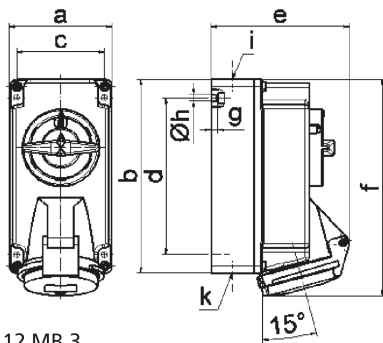

Настенная розетка с выключ. - Размер корпуса 170x90

Описание изделия	
№ арт. BALS	161
Код EAN	4024941001618
Группа продукции	Настенная розетка с выключателем
Сила тока	16 A
Кол-во полюсов	5-пол.
Расположение фаз	3 фазы+N+PE
Положение заземляющего контакта	6 ч
	от 200/346 до 240/415 В
Частота	50 и 60 Гц
Степень защиты	IP44

Описание изделия	
Маркировочный цвет	красный
Цвет прибора	Откид. крышка красная RAL 3000, Низ корпуса серый RAL 7035, Верх корпуса серый RAL 7035, Перекл.рукоятка серый RAL 7035
Соединение	безвинтовые туннельные пружинные клеммы с контактом Kontex
Макс. поперечное сечение кабеля	4,0 мм ²
Кабельный ввод	1xM20 сверху, 1xM25/20 снизу
Высота прибора, мм	190mm
Ширина прибора, мм	90mm
Глубина прибора, мм	122mm
Размер корпуса	170x90 мм (ВxШ)
Материал корпуса	Поликарбонат
Контакты	Контакты из никелированной латуни, Контактная подложка из полиамида

прочие технические характеристики	
	1 открытый кабельный ввод сверху, 2 закрытых кабельных ввода снизу
	В положении 0 запирается на макс. 3 навесных замка с диаметром дужки до 7 мм, Низ корпуса поворачивается на 180°

Логистика	
Масса одного изделия	0.595 кг / null
Тип упаковки	null

Логистика	
Кол-во в упаковке	1 ST
Код EAN	4024941001618
Длина	205 mm
Ширина	102 mm
Высота	134 mm
Масса	0,655 kg
Объем	2 118,48 ccm

Ampere	16	16	16			
Polzahl	3	4	5			
a	90,0	90,0	90,0			
b	170,0	170,0	170,0			
c	77,0	77,0	77,0			
d	137,5	137,5	137,5			
e	108,0	114,0	121,0			
f	188,5	188,5	190,0			
g	6,0	6,0	6,0			
h ø	5,5	5,5	5,5			
i	M20	M20	M20			
k	M20/25	M20/25	M20/25			