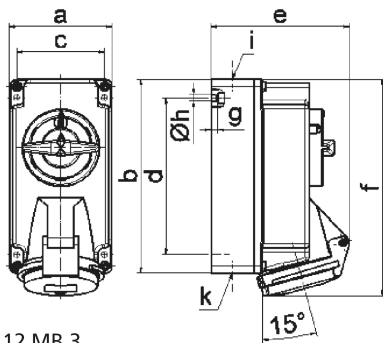

Настенная розетка с выключ. - Размер корпуса 170x90

Описание изделия	
№ арт. BALS	161
Код EAN	4024941001618
Группа продукции	Настенная розетка с выключателем
Сила тока	16 A
Кол-во полюсов	5-пол.
Расположение фаз	3 фазы+N+PE
Положение заземляющего контакта	6 ч
	от 200/346 до 240/415 В
Частота	50 и 60 Гц
Степень защиты	IP44

Описание изделия	
Маркировочный цвет	красный
Цвет прибора	Откид. крышка красная RAL 3000, Низ корпуса серый RAL 7035, Верх корпуса серый RAL 7035, Перекл.рукоятка серый RAL 7035
Соединение	безвинтовые туннельные пружинные клеммы с контактом Kontex
Макс. поперечное сечение кабеля	4,0 мм ²
Кабельный ввод	1xM20 сверху, 1xM25/20 снизу
Высота прибора, мм	190mm
Ширина прибора, мм	90mm
Глубина прибора, мм	122mm
Размер корпуса	170x90 мм (ВxШ)
Материал корпуса	Поликарбонат
Контакты	Контактная подложка из полиамида, Контакты из никелированной латуни

прочие технические характеристики	
	1 открытый кабельный ввод сверху, 2 закрытых кабельных ввода снизу
	В положении 0 запирается на макс. 3 навесных замка с диаметром дужки до 7 мм, Низ корпуса поворачивается на 180°

Логистика	
Масса одного изделия	0.595 кг / null
Тип упаковки	null

Логистика	
Кол-во в упаковке	1 ST
Код EAN	4024941001618
Длина	205 mm
Ширина	102 mm
Высота	134 mm
Масса	0,655 kg
Объем	2 118,48 ccm

12 MB 3