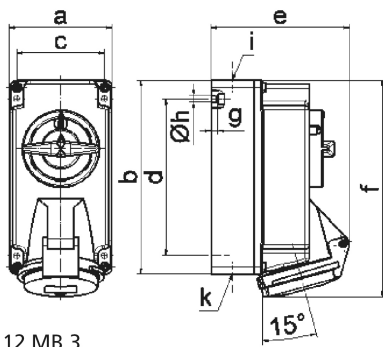

Настенная розетка с выключателем и блокировкой - Размер корпуса 170x90

Описание изделия	
№ арт. BALS	1610
Код EAN	4024941016100
Группа продукции	Настенная розетка TE с выключателем и блокировкой
Сила тока	16 A
Кол-во полюсов	4-пол.
Расположение фаз	3 фазы+PE
Положение заземляющего контакта	6 ч
	от 380 до 415 В
Частота	50 и 60 Гц

Описание изделия	
Степень защиты	IP44
Маркировочный цвет	красный
Цвет прибора	Откид. крышка красная RAL 3000, Низ корпуса серый RAL 7035, Верх корпуса серый RAL 7035, Перекл.рукоятка серый RAL 7035
Соединение	безвинтовые туннельные пружинные клеммы с контактом Kontex
Макс. поперечное сечение кабеля	4,0 мм ²
Кабельный ввод	1xM20 сверху, 1xM25/20 снизу
Высота прибора, мм	189mm
Ширина прибора, мм	90mm
Глубина прибора, мм	114mm
Размер корпуса	170x90 мм (ВxШ)
Материал корпуса	Поликарбонат
Контакты	Контактная подложка из термостойкого материала, Контакты из никелированной латуни

прочие технические характеристики	
	1 открытый кабельный ввод сверху, 2 закрытых кабельных ввода снизу
	В положении 0 запирается на макс. 3 навесных замка с диаметром дужки до 7 мм, Низ корпуса поворачивается на 180°

Логистика	
Масса одного изделия	0.605 кг / null

Логистика	
Тип упаковки	null
Кол-во в упаковке	1 ST
Код EAN	4024941016100
Длина	205 mm
Ширина	102 mm
Высота	134 mm
Масса	0,665 kg
Объем	2 118,48 ccm

Ampere	16	16	16			
Polzahl	3	4	5			
a	90,0	90,0	90,0			
b	170,0	170,0	170,0			
c	77,0	77,0	77,0			
d	137,5	137,5	137,5			
e	108,0	114,0	121,0			
f	188,5	188,5	190,0			
g	6,0	6,0	6,0			
h ø	5,5	5,5	5,5			
i	M20	M20	M20			
k	M20/25	M20/25	M20/25			