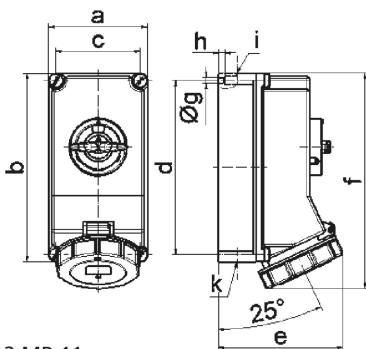

Настенная розетка с выключателем и блокировкой - Размер корпуса 225x118

Описание изделия	
№ арт. BALS	16124
Код EAN	4024941161244
Группа продукции	Настенная розетка с выключателем и блокировкой
Сила тока	32 A
Кол-во полюсов	3-пол.
Расположение фаз	2 фазы+PE
Положение заземляющего контакта	4 ч
	от 100 до 130 В
Частота	50 и 60 Гц

Описание изделия	
Степень защиты	IP67
Маркировочный цвет	желтый
Цвет прибора	Откидная крышка желтая RAL1012, Байон. кольцо серый RAL 7035, Винты корпуса серый RAL 7035, Низ корпуса серый RAL 7035, Верх корпуса серый RAL 7035, Перекл.рукоятка серый RAL 7035
Соединение	безвинтовые туннельные пружинные клеммы с контактом Kontex
Макс. поперечное сечение кабеля	10,0 мм ²
Кабельный ввод	2xM25 сверху, 2xM25 снизу
Высота прибора, мм	260mm
Ширина прибора, мм	118mm
Глубина прибора, мм	144mm
Размер корпуса	225x118 мм (ВxШ)
Материал корпуса	Поликарбонат
Контакты	Контактная подложка из полиамида, Контакты из никелированной латуни

прочие технические характеристики	
	1 открытый кабельный ввод сверху, 1 закрытый кабельный ввод сверху, 2 закрытых кабельных ввода снизу
	В положении 0 запирается на макс. 3 навесных замка с диаметром дужки до 7 мм

Логистика	
Масса одного изделия	1.23 кг / null

Логистика	
Тип упаковки	null
Кол-во в упаковке	1 ST
Код EAN	4024941161244
Длина	275 mm
Ширина	175 mm
Высота	137 mm
Масса	1,355 kg
Объем	5 737,5 ccm

12 MB 11