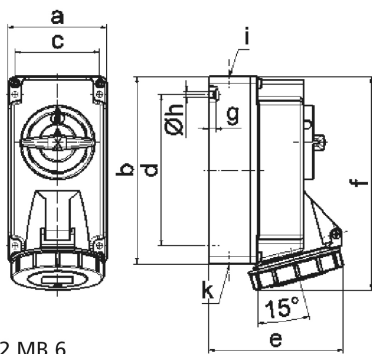

Настенная розетка с выключателем и блокировкой - Размер корпуса 170x90

Описание изделия	
№ арт. BALS	16138
Код EAN	4024941161381
Группа продукции	Настенная розетка с выключателем и блокировкой
Сила тока	16 A
Кол-во полюсов	3-пол.
Расположение фаз	2 фазы+PE
Положение заземляющего контакта	4 ч
	от 100 до 130 В
Частота	50 и 60 Гц

Описание изделия	
Степень защиты	IP67
Маркировочный цвет	желтый
Цвет прибора	Откидная крышка желтая RAL1012, Низ корпуса серый RAL 7035, Байон. кольцо серый RAL 7035, Верх корпуса серый RAL 7035, Перекл.рукоятка серый RAL 7035
Соединение	безвинтовые туннельные пружинные клеммы с контактом Kontex
Макс. поперечное сечение кабеля	4,0 мм <sup>2</sup>
Кабельный ввод	1xM20 сверху, 1xM25/20 снизу
Высота прибора, мм	195mm
Ширина прибора, мм	90mm
Глубина прибора, мм	109mm
Размер корпуса	170x90 мм (ВxШ)
Материал корпуса	Поликарбонат
Контакты	Контакты из никелированной латуни, Контактная подложка из полиамида

прочие технические характеристики	
	1 открытый кабельный ввод сверху, 2 закрытых кабельных ввода снизу
	В положении 0 запирается на макс. 3 навесных замка с диаметром дужки до 7 мм, Низ корпуса поворачивается на 180°

Логистика	
Масса одного изделия	0.59 кг / null

Логистика	
Тип упаковки	null
Кол-во в упаковке	1 ST
Код EAN	4024941161381
Длина	205 mm
Ширина	102 mm
Высота	134 mm
Масса	0,65 kg
Объем	2 118,48 ccm

Ampere Polzahl	16 3	16 4	16 5
a	90,0	90,0	90,0
b	170,0	170,0	170,0
c	77,0	77,0	77,0
d	137,5	137,5	137,5
e	108,0	115,0	121,0
f	191,5	191,5	191,5
g	6,0	6,0	6,0
h ø	5,5	5,5	5,5
i	M20	M20	M20
k	M20/25	M20/25	M20/25