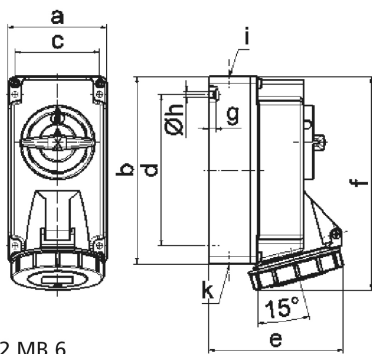

Настенная розетка с выключателем и блокировкой - Размер корпуса 170x90

Описание изделия	
№ арт. BALS	16138
Код EAN	4024941161381
Группа продукции	Настенная розетка с выключателем и блокировкой
Сила тока	16 А
Кол-во полюсов	3-пол.
Расположение фаз	2 фазы+РЕ
Положение заземляющего контакта	4 ч
	от 100 до 130 В
Частота	50 и 60 Гц

Описание изделия	
Степень защиты	IP67
Маркировочный цвет	желтый
Цвет прибора	Откидная крышка желтая RAL1012, Байон. кольцо серый RAL 7035, Низ корпуса серый RAL 7035, Верх корпуса серый RAL 7035, Перекл.рукоятка серый RAL 7035
Соединение	безвинтовые туннельные пружинные клеммы с контактом Kontex
Макс. поперечное сечение кабеля	4,0 мм ²
Кабельный ввод	1xM20 сверху, 1xM25/20 снизу
Высота прибора, мм	195mm
Ширина прибора, мм	90mm
Глубина прибора, мм	109mm
Размер корпуса	170x90 мм (ВxШ)
Материал корпуса	Поликарбонат
Контакты	Контактная подложка из полиамида, Контакты из никелированной латуни

прочие технические характеристики	
	1 открытый кабельный ввод сверху, 2 закрытых кабельных ввода снизу
	В положении 0 запирается на макс. 3 навесных замка с диаметром дужки до 7 мм, Низ корпуса поворачивается на 180°

Логистика	
Масса одного изделия	0.59 кг / null

Логистика	
Тип упаковки	null
Кол-во в упаковке	1 ST
Код EAN	4024941161381
Длина	205 mm
Ширина	102 mm
Высота	134 mm
Масса	0,65 kg
Объем	2 118,48 ccm

Ampere	16	16	16			
Polzahl	3	4	5			
a	90,0	90,0	90,0			
b	170,0	170,0	170,0			
c	77,0	77,0	77,0			
d	137,5	137,5	137,5			
e	108,0	115,0	121,0			
f	191,5	191,5	191,5			
g	6,0	6,0	6,0			
h ø	5,5	5,5	5,5			
i	M20	M20	M20			
k	M20/25	M20/25	M20/25			