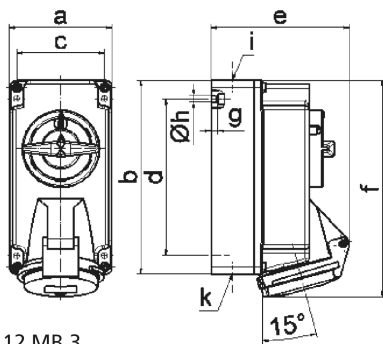

Настенная розетка с выключателем и блокировкой - Размер корпуса 170x90

Описание изделия	
№ арт. BALS	1619
Код EAN	4024941016193
Группа продукции	Настенная розетка с выключателем и блокировкой
Сила тока	16 A
Кол-во полюсов	3-пол.
Расположение фаз	2 фазы+PE
Положение заземляющего контакта	6 ч
	от 200 до 250 В
Частота	50 и 60 Гц

Описание изделия	
Степень защиты	IP44
Маркировочный цвет	синий
Цвет прибора	Откидная крышка синяя RAL 5015, Низ корпуса серый RAL 7035, Верх корпуса серый RAL 7035, Перекл.рукоятка серый RAL 7035
Соединение	безвинтовые туннельные пружинные клеммы с контактом Kontex
Макс. поперечное сечение кабеля	4,0 мм ²
Кабельный ввод	1xM20 сверху, 1xM25/20 снизу
Высота прибора, мм	188mm
Ширина прибора, мм	90mm
Глубина прибора, мм	108mm
Размер корпуса	170x90 мм (ВxШ)
Материал корпуса	Поликарбонат
Контакты	Контакты из никелированной латуни, Контактная подложка из полиамида

прочие технические характеристики	
	1 открытый кабельный ввод сверху, 2 закрытых кабельных ввода снизу
	Низ корпуса поворачивается на 180°, В положении 0 запирается на макс. 3 навесных замка с диаметром дужки до 7 мм

Логистика	
Масса одного изделия	0.575 кг / null

Логистика	
Тип упаковки	null
Кол-во в упаковке	1 ST
Код EAN	4024941016193
Длина	205 mm
Ширина	102 mm
Высота	134 mm
Масса	0,635 kg
Объем	2 118,48 ccm

12 MB 3