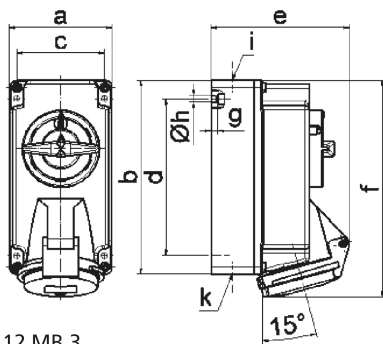

Настенная розетка с выключателем и блокировкой - Размер корпуса 170x90

Описание изделия	
№ арт. BALS	1619
Код EAN	4024941016193
Группа продукции	Настенная розетка с выключателем и блокировкой
Сила тока	16 А
Кол-во полюсов	3-пол.
Расположение фаз	2 фазы+PE
Положение заземляющего контакта	6 ч
	от 200 до 250 В
Частота	50 и 60 Гц

Описание изделия	
Степень защиты	IP44
Маркировочный цвет	синий
Цвет прибора	Откидная крышка синяя RAL 5015, Низ корпуса серый RAL 7035, Верх корпуса серый RAL 7035, Перекл.рукоятка серый RAL 7035
Соединение	безвинтовые туннельные пружинные клеммы с контактом Kontex
Макс. поперечное сечение кабеля	4,0 мм ²
Кабельный ввод	1xM20 сверху, 1xM25/20 снизу
Высота прибора, мм	188mm
Ширина прибора, мм	90mm
Глубина прибора, мм	108mm
Размер корпуса	170x90 мм (ВxШ)
Материал корпуса	Поликарбонат
Контакты	Контактная подложка из полиамида, Контакты из никелированной латуни

прочие технические характеристики	
	1 открытый кабельный ввод сверху, 2 закрытых кабельных ввода снизу
	В положении 0 запирается на макс. 3 навесных замка с диаметром дужки до 7 мм, Низ корпуса поворачивается на 180°

Логистика	
Масса одного изделия	0.575 кг / null

Логистика	
Тип упаковки	null
Кол-во в упаковке	1 ST
Код EAN	4024941016193
Длина	205 mm
Ширина	102 mm
Высота	134 mm
Масса	0,635 kg
Объем	2 118,48 ccm

Ampere	16	16	16			
Polzahl	3	4	5			
a	90,0	90,0	90,0			
b	170,0	170,0	170,0			
c	77,0	77,0	77,0			
d	137,5	137,5	137,5			
e	108,0	114,0	121,0			
f	188,5	188,5	190,0			
g	6,0	6,0	6,0			
h ø	5,5	5,5	5,5			
i	M20	M20	M20			
k	M20/25	M20/25	M20/25			