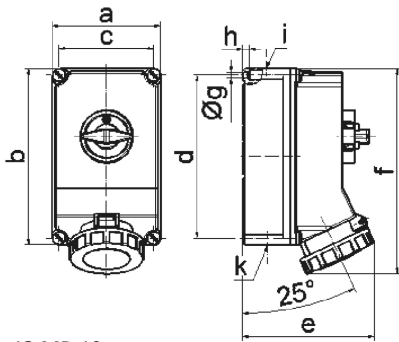

Настенная розетка с выключ. - Размер корпуса 260x160

Описание изделия	
№ арт. BALS	16245
Код EAN	4024941162456
Группа продукции	Настенная розетка TE выключ.
Сила тока	63 A
Кол-во полюсов	4-пол.
Расположение фаз	3 фазы+PE
Положение заземляющего контакта	7 ч
	от 480 до 500 В
Частота	50 и 60 Гц
Степень защиты	IP67

Описание изделия	
Маркировочный цвет	черный
Цвет прибора	Откидная крышка черная RAL9005, Низ корпуса серый RAL 7035, Верх корпуса серый RAL 7035, Винты корпуса серый RAL 7035, Перекл.рукоятка серый RAL 7035, Байон. кольцо серый RAL 7035
Соединение	Винтовые столбчатые клеммы с контактом Kontex
Макс. поперечное сечение кабеля	25,0 мм ²
Кабельный ввод	1xM40 сверху, 1xM40/M32 снизу
Высота прибора, мм	304mm
Ширина прибора, мм	160mm
Глубина прибора, мм	195mm
Размер корпуса	260x160 мм (ВxШ)
Материал корпуса	Поликарбонат
Контакты	Контактная подложка из термостойкого материала, Контакты из никелированной латуни

прочие технические характеристики	
	1 открытый кабельный ввод сверху, 2 закрытых кабельных ввода снизу
	В положении 0 запирается на макс. 4 навесных замка с диаметром дужки до 7 мм

Логистика	
Масса одного изделия	2.17 кг / null
Тип упаковки	null
Кол-во в упаковке	1 ST

Логистика	
Код EAN	4024941162456
Длина	326 mm
Ширина	217 mm
Высота	210 mm
Масса	2,386 kg
Объем	13 588,4 ccm

Ampere Polzahl	63 3	63 4	63 5			
a	160,0	160,0	160,0			
b	260,0	260,0	260,0			
c	140,0	140,0	140,0			
d	240,0	240,0	240,0			
e	195,0	195,0	195,0			
f	304,0	304,0	304,0			
g ø	8,1	8,1	8,1			
h	10,0	10,0	10,0			
i	M40	M40	M40			
k	M32/40	M32/40	M32/40			