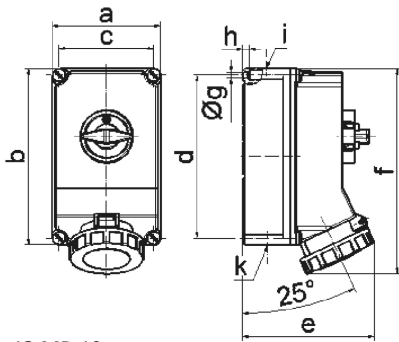

Настенная розетка с выключ. - Размер корпуса 260x160

Описание изделия	
№ арт. BALS	16245
Код EAN	4024941162456
Группа продукции	Настенная розетка TE выключ.
Сила тока	63 A
Кол-во полюсов	4-пол.
Расположение фаз	3 фазы+PE
Положение заземляющего контакта	7 ч
	от 480 до 500 В
Частота	50 и 60 Гц
Степень защиты	IP67

Описание изделия	
Маркировочный цвет	черный
Цвет прибора	Откидная крышка черная RAL9005, Байон. кольцо серый RAL 7035, Винты корпуса серый RAL 7035, Низ корпуса серый RAL 7035, Верх корпуса серый RAL 7035, Перекл.рукоятка серый RAL 7035
Соединение	Винтовые столбчатые клеммы с контактом Kontex
Макс. поперечное сечение кабеля	25,0 мм ²
Кабельный ввод	1xM40 сверху, 1xM40/M32 снизу
Высота прибора, мм	304mm
Ширина прибора, мм	160mm
Глубина прибора, мм	195mm
Размер корпуса	260x160 мм (ВxШ)
Материал корпуса	Поликарбонат
Контакты	Контактная подложка из термостойкого материала, Контакты из никелированной латуни

прочие технические характеристики	
	1 открытый кабельный ввод сверху, 2 закрытых кабельных ввода снизу
	В положении 0 запирается на макс. 4 навесных замка с диаметром дужки до 7 мм

Логистика	
Масса одного изделия	2.17 кг / null
Тип упаковки	null
Кол-во в упаковке	1 ST

Логистика	
Код EAN	4024941162456
Длина	326 mm
Ширина	217 mm
Высота	210 mm
Масса	2,386 kg
Объем	13 588,4 ccm

Ampere Polzahl	63 3	63 4	63 5			
a	160,0	160,0	160,0			
b	260,0	260,0	260,0			
c	140,0	140,0	140,0			
d	240,0	240,0	240,0			
e	195,0	195,0	195,0			
f	304,0	304,0	304,0			
g \varnothing	8,1	8,1	8,1			
h	10,0	10,0	10,0			
i	M40	M40	M40			
k	M32/40	M32/40	M32/40			