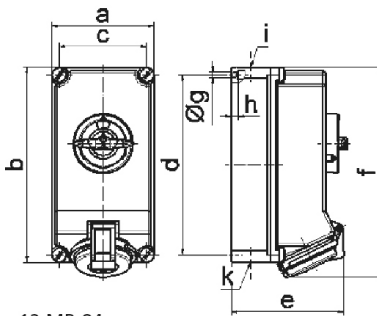

Настенная розетка с выключ. - 7-пол. размер корпуса 225x118

Описание изделия	
№ арт. BALS	16374
Код EAN	4024941163743
Группа продукции	Настенная розетка TE выключ.
Сила тока	16 A
Кол-во полюсов	7-пол.
Расположение фаз	6 фаз+PE
Положение заземляющего контакта	6 ч
	400 В
Частота	50 и 60 Гц
Степень защиты	IP44

Описание изделия	
Маркировочный цвет	красный
Цвет прибора	Откид. крышка красная RAL 3000, Винты корпуса серый RAL 7035, Низ корпуса серый RAL 7035, Верх корпуса серый RAL 7035, Перекл.рукоятка серый RAL 7035
Соединение	с винт. клеммой
Макс. поперечное сечение кабеля	4,0 мм <sup>2</sup>
Кабельный ввод	2xM25 сверху, 2xM25 снизу
Высота прибора, мм	243mm
Ширина прибора, мм	118mm
Глубина прибора, мм	137mm
Размер корпуса	225x118 мм (ВxШ)
Материал корпуса	Поликарбонат
Контакты	Контактная подложка из термостойкого материала, Контакты из никелированной латуни

прочие технические характеристики	
	1 открытый кабельный ввод сверху, 1 закрытый кабельный ввод сверху, 2 закрытых кабельных ввода снизу
	В положении 0 запирается на макс. 3 навесных замка с диаметром дужки до 7 мм

Логистика	
Масса одного изделия	0.0 кг / null
Тип упаковки	null

Логистика	
Кол-во в упаковке	1 ST
Код EAN	4024941163743
Длина	275 mm
Ширина	175 mm
Высота	137 mm
Масса	0,125 kg
Объем	5 737,5 ccm

12 MB 84