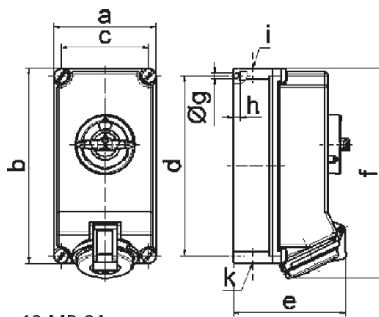

Настенная розетка с выключателем и блокировкой - 7-пол. размер корпуса 225x118

Описание изделия	
№ арт. BALS	16378
Код EAN	4024941163781
Группа продукции	Настенная розетка TE с выключателем и блокировкой
Сила тока	16 A
Кол-во полюсов	7-пол.
Расположение фаз	6 фаз+PE
Положение заземляющего контакта	6 ч
	400 В
Частота	50 и 60 Гц

Описание изделия	
Степень защиты	IP44
Маркировочный цвет	красный
Цвет прибора	Откид. крышка красная RAL 3000, Низ корпуса серый RAL 7035, Винты корпуса серый RAL 7035, Верх корпуса серый RAL 7035, Перекл.рукоятка серый RAL 7035
Соединение	с винт. клеммой
Макс. поперечное сечение кабеля	4,0 мм ²
Кабельный ввод	2xM25 сверху, 2xM25 снизу
Высота прибора, мм	243mm
Ширина прибора, мм	118mm
Глубина прибора, мм	137mm
Размер корпуса	225x118 мм (ВxШ)
Материал корпуса	Поликарбонат
Контакты	Контактная подложка из термостойкого материала, Контакты из никелированной латуни

прочие технические характеристики	
	1 открытый кабельный ввод сверху, 1 закрытый кабельный ввод сверху, 2 закрытых кабельных ввода снизу
	В положении 0 запирается на макс. 3 навесных замка с диаметром дужки до 7 мм

Логистика	
Масса одного изделия	1.18 кг / null

Логистика	
Тип упаковки	null
Кол-во в упаковке	1 ST
Код EAN	4024941163781
Длина	275 mm
Ширина	175 mm
Высота	137 mm
Масса	1,305 kg
Объем	5 737,5 ccm

12 MB 84