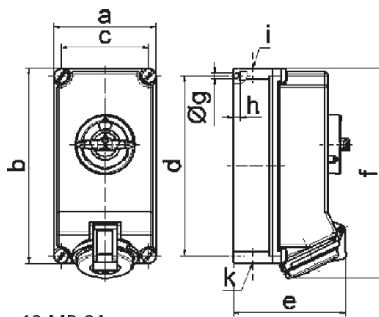

Логистика	
Тип упаковки	null
Кол-во в упаковке	1 ST
Код EAN	4024941163781
Длина	275 mm
Ширина	175 mm
Высота	137 mm
Масса	1,305 kg
Объем	5 737,5 ccm

12 MB 84

Ampere	16	32					
Polzahl	7	7					
a	118,0	118,0					
b	225,0	225,0					
c	101,0	101,0					
d	208,0	208,0					
e	134,0	144,0					
f	242,0	251,0					
g $\varnothing$	6,5	6,5					
h	8,0	8,0					
i	2 x M25	2 x M25					
k	2 x M25	2 x M25