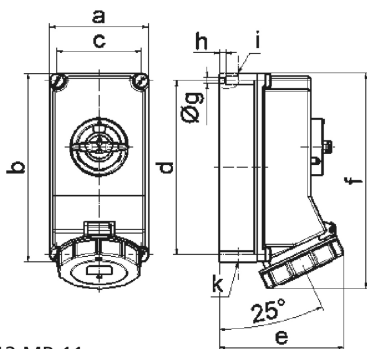

Настенная розетка с выключателем и блокировкой - 7-пол. размер корпуса 225x118

Описание изделия	
№ арт. BALS	16380
Код EAN	4024941163804
Группа продукции	Настенная розетка TE с выключателем и блокировкой
Сила тока	16 A
Кол-во полюсов	7-пол.
Расположение фаз	6 фаз+PE
Положение заземляющего контакта	6 ч
	400 В
Частота	50 и 60 Гц

Описание изделия	
Степень защиты	IP67
Маркировочный цвет	красный
Цвет прибора	Откид. крышка красная RAL 3000, Байон. кольцо серый RAL 7035, Винты корпуса серый RAL 7035, Низ корпуса серый RAL 7035, Верх корпуса серый RAL 7035, Перекл.рукоятка серый RAL 7035
Соединение	с винт. клеммой
Макс. поперечное сечение кабеля	4,0 мм <sup>2</sup>
Кабельный ввод	2xM25 сверху, 2xM25 снизу
Высота прибора, мм	250mm
Ширина прибора, мм	118mm
Глубина прибора, мм	138mm
Размер корпуса	225x118 мм (ВxШ)
Материал корпуса	Поликарбонат
Контакты	Контактная подложка из термостойкого материала, Контакты из никелированной латуни

прочие технические характеристики	
	1 открытый кабельный ввод сверху, 1 закрытый кабельный ввод сверху, 2 закрытых кабельных ввода снизу
	В положении 0 запирается на макс. 3 навесных замка с диаметром дужки до 7 мм

Логистика	
Масса одного изделия	1.225 кг / null

Логистика	
Тип упаковки	null
Кол-во в упаковке	1 ST
Код EAN	4024941163804
Длина	275 mm
Ширина	175 mm
Высота	137 mm
Масса	1,35 kg
Объем	5 737,5 ccm

Ampere Polzahl	16 4	16 5	32 3	32 4	32 5
a	118,0	118,0	118,0	118,0	118,0
b	225,0	225,0	225,0	225,0	225,0
c	101,0	101,0	101,0	101,0	101,0
d	208,0	208,0	208,0	208,0	208,0
e	127,0	134,0	143,0	143,0	149,0
f	245,0	245,0	255,0	255,0	255,0
g ø	6,5	6,5	6,5	6,5	6,5
h	8,0	8,0	8,0	8,0	8,0
i	2 x M25	2 x M25	2 x M25	2 x M25	2 x M25
k	2 x M25	2 x M25	2 x M25	2 x M25	2 x M25