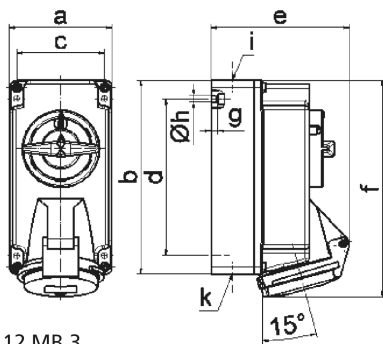

Настенная розетка с выключателем и блокировкой - Размер корпуса 170x90

Описание изделия	
№ арт. BALS	1642
Код EAN	4024941016421
Группа продукции	Настенная розетка с выключателем и блокировкой
Сила тока	16 А
Кол-во полюсов	5-пол.
Расположение фаз	3 фазы+N+PE
Положение заземляющего контакта	9 ч
	от 120/208 до 144/250 В
Частота	50 и 60 Гц

Описание изделия	
Степень защиты	IP44
Маркировочный цвет	синий
Цвет прибора	Откидная крышка синяя RAL 5015, Низ корпуса серый RAL 7035, Верх корпуса серый RAL 7035, Перекл.рукоятка серый RAL 7035
Соединение	безвинтовые туннельные пружинные клеммы с контактом Kontex
Макс. поперечное сечение кабеля	4,0 мм ²
Кабельный ввод	1xM20 сверху, 1xM25/20 снизу
Высота прибора, мм	190mm
Ширина прибора, мм	90mm
Глубина прибора, мм	122mm
Размер корпуса	170x90 мм (ВxШ)
Материал корпуса	Поликарбонат
Контакты	Контакты из никелированной латуни, Контактная подложка из полиамида

прочие технические характеристики	
	1 открытый кабельный ввод сверху, 2 закрытых кабельных ввода снизу
	В положении 0 запирается на макс. 3 навесных замка с диаметром дужки до 7 мм, Низ корпуса поворачивается на 180°

Логистика	
Масса одного изделия	0.61 кг / null

Логистика	
Тип упаковки	null
Кол-во в упаковке	1 ST
Код EAN	4024941016421
Длина	205 mm
Ширина	102 mm
Высота	134 mm
Масса	0,67 kg
Объем	2 118,48 ccm

Ampere	16	16	16			
Polzahl	3	4	5			
a	90,0	90,0	90,0			
b	170,0	170,0	170,0			
c	77,0	77,0	77,0			
d	137,5	137,5	137,5			
e	108,0	114,0	121,0			
f	188,5	188,5	190,0			
g	6,0	6,0	6,0			
h ø	5,5	5,5	5,5			
i	M20	M20	M20			
k	M20/25	M20/25	M20/25			