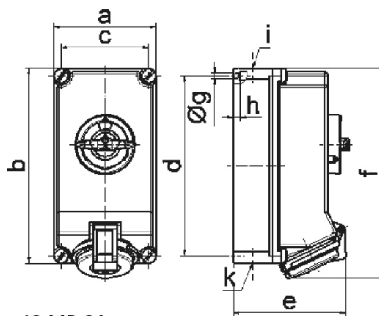

## Base mural, desconectable - De 7 polos, dimensiones de carcasa 225x118

Descripción del artículo	
Código BALS	16441
EAN	4024941164412
Grupo de productos	Base mural TE desconectable
Intensidad de corriente	16A
Número de polos	7p
Arreglo de las fases	6P+PE
Ubicación del contacto de puesta a tierra	9h
Tensión	230V

Descripción del artículo	
Frecuencia	50 y 60Hz
Índice de protección	IP44
Color distintivo	azul
Color del equipo	Tapa abatible azul RAL 5015, Tornillos de la carcasa gris RAL 7035, Parte inf carcasa gris RAL7035, Parte sup carcasa gris RAL7035, Palanca de mando gris RAL 7035
Sistema de conexión	con bornes de tornillo
Máxima sección transversal del cable	4,0 mm <sup>2</sup>
Entrada de cable	2xM25 arriba, 2xM25 abajo
Altura del equipo en mm	243mm
Anchura del equipo en mm	118mm
Profundidad del equipo en mm	137mm
Dimensiones de carcasa	225x118 mm (AlxAn)
Material de la carcasa	Policarbonato
Contactos	El portacontactos es de material resistente a altas temperaturas, Los contactos son de latón niquelado

Otras características técnicas	
	La entrada de cable está abierta una vez por arriba, cerrada una vez por arriba y cerrada dos veces por abajo
	Bloqueable en la posición 0 para un máx. de 3 candados con un diámetro de la argolla de hasta 7mm

Datos de logística	
Peso individual	0.0 Kg / null
Tipo de embalaje	null
Cantidad de unidades	1 ST
EAN	4024941164412
Longitud	275 mm
Ancho	175 mm
Altura	137 mm
Peso	0,125 kg
Volumen	5.737,5 ccm

12 MB 84