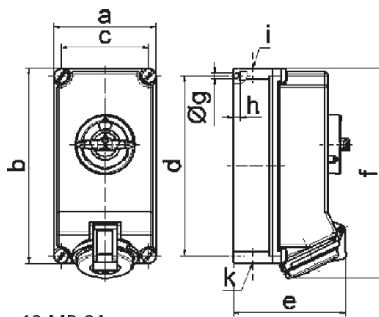

Настенная розетка с выключателем и блокировкой - 7-пол. размер корпуса 225x118

Описание изделия	
№ арт. BALS	16445
Код EAN	4024941164450
Группа продукции	Настенная розетка TE с выключателем и блокировкой
Сила тока	16 A
Кол-во полюсов	7-пол.
Расположение фаз	6 фаз+PE
Положение заземляющего контакта	9 ч
	230 В
Частота	50 и 60 Гц

Описание изделия	
Степень защиты	IP44
Маркировочный цвет	синий
Цвет прибора	Откидная крышка синяя RAL 5015, Низ корпуса серый RAL 7035, Винты корпуса серый RAL 7035, Верх корпуса серый RAL 7035, Перекл.рукоятка серый RAL 7035
Соединение	с винт. клеммой
Макс. поперечное сечение кабеля	4,0 мм ²
Кабельный ввод	2xM25 сверху, 2xM25 снизу
Высота прибора, мм	243mm
Ширина прибора, мм	118mm
Глубина прибора, мм	137mm
Размер корпуса	225x118 мм (ВxШ)
Материал корпуса	Поликарбонат
Контакты	Контактная подложка из термостойкого материала, Контакты из никелированной латуни

прочие технические характеристики	
	1 открытый кабельный ввод сверху, 1 закрытый кабельный ввод сверху, 2 закрытых кабельных ввода снизу
	В положении 0 запирается на макс. 3 навесных замка с диаметром дужки до 7 мм

Логистика	
Масса одного изделия	1.18 кг / null

Логистика	
Тип упаковки	null
Кол-во в упаковке	1 ST
Код EAN	4024941164450
Длина	275 mm
Ширина	175 mm
Высота	137 mm
Масса	1,305 kg
Объем	5 737,5 ccm

12 MB 84