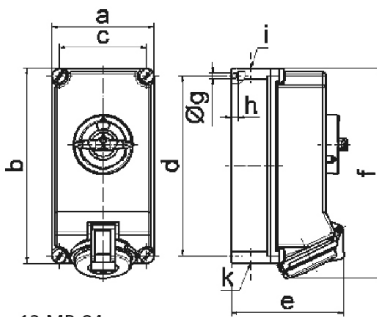

Настенная розетка с выключателем и блокировкой - 7-пол. размер корпуса 225x118

Описание изделия	
№ арт. BALS	16445
Код EAN	4024941164450
Группа продукции	Настенная розетка TE с выключателем и блокировкой
Сила тока	16 A
Кол-во полюсов	7-пол.
Расположение фаз	6 фаз+PE
Положение заземляющего контакта	9 ч
	230 В
Частота	50 и 60 Гц

Описание изделия	
Степень защиты	IP44
Маркировочный цвет	синий
Цвет прибора	Откидная крышка синяя RAL 5015, Винты корпуса серый RAL 7035, Низ корпуса серый RAL 7035, Верх корпуса серый RAL 7035, Перекл.рукоятка серый RAL 7035
Соединение	с винт. клеммой
Макс. поперечное сечение кабеля	4,0 мм <sup>2</sup>
Кабельный ввод	2xM25 сверху, 2xM25 снизу
Высота прибора, мм	243mm
Ширина прибора, мм	118mm
Глубина прибора, мм	137mm
Размер корпуса	225x118 мм (ВxШ)
Материал корпуса	Поликарбонат
Контакты	Контактная подложка из термостойкого материала, Контакты из никелированной латуни

прочие технические характеристики	
	1 открытый кабельный ввод сверху, 1 закрытый кабельный ввод сверху, 2 закрытых кабельных ввода снизу
	В положении 0 запирается на макс. 3 навесных замка с диаметром дужки до 7 мм

Логистика	
Масса одного изделия	1.18 кг / null

Логистика	
Тип упаковки	null
Кол-во в упаковке	1 ST
Код EAN	4024941164450
Длина	275 mm
Ширина	175 mm
Высота	137 mm
Масса	1,305 kg
Объем	5 737,5 ccm

12 MB 84