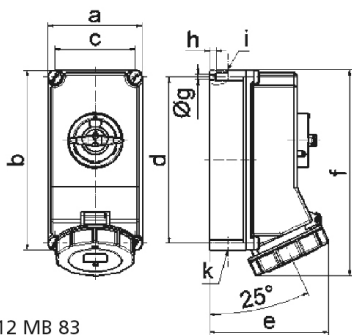

Настенная розетка с выключателем и блокировкой - 7-пол. размер корпуса 225x118

Описание изделия	
№ арт. BALS	16447
Код EAN	4024941164474
Группа продукции	Настенная розетка TE с выключателем и блокировкой
Сила тока	16 A
Кол-во полюсов	7-пол.
Расположение фаз	6 фаз+PE
Положение заземляющего контакта	9 ч
	230 В
Частота	50 и 60 Гц

Описание изделия	
Степень защиты	IP67
Маркировочный цвет	синий
Цвет прибора	Откидная крышка синяя RAL 5015, Низ корпуса серый RAL 7035, Винты корпуса серый RAL 7035, Байон. кольцо серый RAL 7035, Верх корпуса серый RAL 7035, Перекл.рукоятка серый RAL 7035
Соединение	с винт. клеммой
Макс. поперечное сечение кабеля	4,0 мм ²
Кабельный ввод	2xM25 сверху, 2xM25 снизу
Высота прибора, мм	250mm
Ширина прибора, мм	118mm
Глубина прибора, мм	138mm
Размер корпуса	225x118 мм (ВxШ)
Материал корпуса	Поликарбонат
Контакты	Контактная подложка из термостойкого материала, Контакты из никелированной латуни

прочие технические характеристики	
	1 открытый кабельный ввод сверху, 1 закрытый кабельный ввод сверху, 2 закрытых кабельных ввода снизу
	В положении 0 запирается на макс. 3 навесных замка с диаметром дужки до 7 мм

Логистика	
Масса одного изделия	1.121 кг / null

Логистика	
Тип упаковки	null
Кол-во в упаковке	1 ST
Код EAN	4024941164474
Длина	275 mm
Ширина	175 mm
Высота	137 mm
Масса	1,246 kg
Объем	5 737,5 ccm

Ampere	16	32					
Polzahl	7	7					
a	118,0	118,0					
b	225,0	225,0					
c	101,0	101,0					
d	208,0	208,0					
e	134,0	149,0					
f	245,0	255,0					
g ø	6,5	6,5					
h	8,0	8,0					
i	2 x M25	2 x M25					
k	2 x M25	2 x M25					