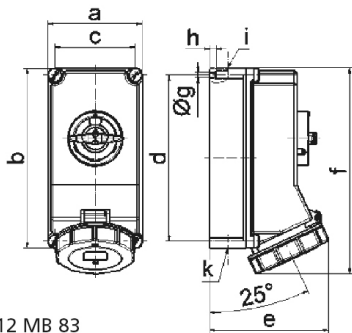

Настенная розетка с выключателем и блокировкой - 7-пол. размер корпуса 225x118

Описание изделия	
№ арт. BALS	16447
Код EAN	4024941164474
Группа продукции	Настенная розетка TE с выключателем и блокировкой
Сила тока	16 A
Кол-во полюсов	7-пол.
Расположение фаз	6 фаз+PE
Положение заземляющего контакта	9 ч
	230 В
Частота	50 и 60 Гц

Описание изделия	
Степень защиты	IP67
Маркировочный цвет	синий
Цвет прибора	Откидная крышка синяя RAL 5015, Байон. кольцо серый RAL 7035, Винты корпуса серый RAL 7035, Низ корпуса серый RAL 7035, Верх корпуса серый RAL 7035, Перекл.рукоятка серый RAL 7035
Соединение	с винт. клеммой
Макс. поперечное сечение кабеля	4,0 мм ²
Кабельный ввод	2xM25 сверху, 2xM25 снизу
Высота прибора, мм	250mm
Ширина прибора, мм	118mm
Глубина прибора, мм	138mm
Размер корпуса	225x118 мм (ВxШ)
Материал корпуса	Поликарбонат
Контакты	Контактная подложка из термостойкого материала, Контакты из никелированной латуни

прочие технические характеристики	
	1 открытый кабельный ввод сверху, 1 закрытый кабельный ввод сверху, 2 закрытых кабельных ввода снизу
	В положении 0 запирается на макс. 3 навесных замка с диаметром дужки до 7 мм

Логистика	
Масса одного изделия	1.12 кг / null

Логистика	
Тип упаковки	null
Кол-во в упаковке	1 ST
Код EAN	4024941164474
Длина	275 mm
Ширина	175 mm
Высота	137 mm
Масса	1,245 kg
Объем	5 737,5 ccm

Ampere	16	32					
Polzahl	7	7					
a	118,0	118,0					
b	225,0	225,0					
c	101,0	101,0					
d	208,0	208,0					
e	134,0	149,0					
f	245,0	255,0					
g ^o	6,5	6,5					
h	8,0	8,0					
i	2 x M25	2 x M25					
k	2 x M25	2 x M25					