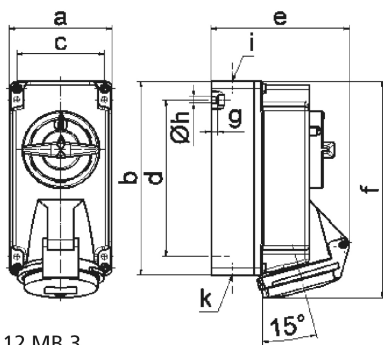

Настенная розетка с выключ. - Размер корпуса 170x90

Описание изделия	
№ арт. BALS	1647
Код EAN	4024941016476
Группа продукции	Настенная розетка TE выключ.
Сила тока	16 A
Кол-во полюсов	4-пол.
Расположение фаз	3 фазы+PE
Положение заземляющего контакта	9 ч
	от 200 до 250 В
Частота	50 и 60 Гц
Степень защиты	IP44

Описание изделия	
Маркировочный цвет	синий
Цвет прибора	Откидная крышка синяя RAL 5015, Низ корпуса серый RAL 7035, Верх корпуса серый RAL 7035, Перекл.рукоятка серый RAL 7035
Соединение	безвинтовые туннельные пружинные клеммы с контактом Kontex
Макс. поперечное сечение кабеля	4,0 мм <sup>2</sup>
Кабельный ввод	1xM20 сверху, 1xM25/20 снизу
Высота прибора, мм	189mm
Ширина прибора, мм	90mm
Глубина прибора, мм	114mm
Размер корпуса	170x90 мм (ВxШ)
Материал корпуса	Поликарбонат
Контакты	Контактная подложка из термостойкого материала, Контакты из никелированной латуни

прочие технические характеристики	
	1 открытый кабельный ввод сверху, 2 закрытых кабельных ввода снизу
	В положении 0 запирается на макс. 3 навесных замка с диаметром дужки до 7 мм, Низ корпуса поворачивается на 180°

Логистика	
Масса одного изделия	0.58 кг / null
Тип упаковки	null

Логистика	
Кол-во в упаковке	1 ST
Код EAN	4024941016476
Длина	205 mm
Ширина	102 mm
Высота	134 mm
Масса	0,64 kg
Объем	2 118,48 ccm

12 MB 3