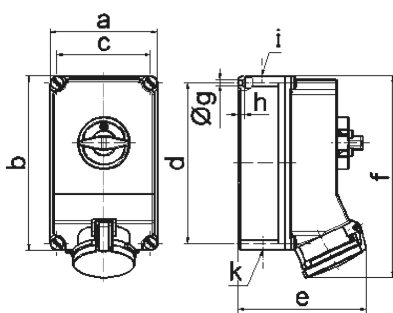

Настенная розетка с выключателем и блокировкой - Размер корпуса 260x160

Описание изделия	
№ арт. BALS	16603
Код EAN	4024941166034
Группа продукции	Настенная розетка с выключателем и блокировкой
Сила тока	63 A
Кол-во полюсов	5-пол.
Расположение фаз	3 фазы+N+PE
Положение заземляющего контакта	6 ч
	от 200/346 до 240/415 В
Частота	50 и 60 Гц

Описание изделия	
Степень защиты	IP44
Маркировочный цвет	красный
Цвет прибора	Откид. крышка красная RAL 3000, Винты корпуса серый RAL 7035, Низ корпуса серый RAL 7035, Верх корпуса серый RAL 7035, Перекл.рукоятка серый RAL 7035
Соединение	Винтовые столбчатые клеммы с контактом Kontex
Макс. поперечное сечение кабеля	25,0 мм ²
Кабельный ввод	1xM40 сверху, 1xM40/M32 снизу
Высота прибора, мм	303mm
Ширина прибора, мм	160mm
Глубина прибора, мм	185mm
Размер корпуса	260x160 мм (ВxШ)
Материал корпуса	Поликарбонат
Контакты	Контактная подложка из полиамида, Контакты из никелированной латуни

прочие технические характеристики	
	1 открытый кабельный ввод сверху, 2 открытых кабельных ввода снизу
	В положении 0 запирается на макс. 4 навесных замка с диаметром дужки до 7 мм

Логистика	
Масса одного изделия	2.245 кг / null
Тип упаковки	null

Логистика	
Кол-во в упаковке	1 ST
Код EAN	4024941166034
Длина	325 mm
Ширина	217 mm
Высота	210 mm
Масса	2,461 kg
Объем	13 588,4 ccm

Ampere	63	63	63			
Polzahl	3	4	5			
a	160,0	160,0	160,0			
b	260,0	260,0	260,0			
c	140,0	140,0	140,0			
d	240,0	240,0	240,0			
e	184,0	184,0	184,0			
f	302,0	302,0	302,0			
g ø	8,1	8,1	8,1			
h	10,0	10,0	10,0			
i	M40	M40	M40			
k	M32/40	M32/40	M32/40			