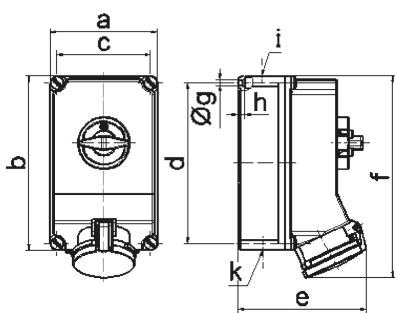

Настенная розетка с выключателем и блокировкой - Размер корпуса 260x160

Описание изделия	
№ арт. BALS	16605
Код EAN	4024941166058
Группа продукции	Настенная розетка TE с выключателем и блокировкой
Сила тока	63 A
Кол-во полюсов	4-пол.
Расположение фаз	3 фазы+PE
Положение заземляющего контакта	6 ч
	от 380 до 415 В
Частота	50 и 60 Гц

Описание изделия	
Степень защиты	IP44
Маркировочный цвет	красный
Цвет прибора	Откид. крышка красная RAL 3000, Низ корпуса серый RAL 7035, Верх корпуса серый RAL 7035, Винты корпуса серый RAL 7035, Перекл.рукоятка серый RAL 7035
Соединение	Винтовые столбчатые клеммы с контактом Kontex
Макс. поперечное сечение кабеля	25,0 мм ²
Кабельный ввод	1xM40 сверху, 1xM40/M32 снизу
Высота прибора, мм	303mm
Ширина прибора, мм	160mm
Глубина прибора, мм	185mm
Размер корпуса	260x160 мм (ВxШ)
Материал корпуса	Поликарбонат
Контакты	Контактная подложка из термостойкого материала, Контакты из никелированной латуни

прочие технические характеристики	
	1 открытый кабельный ввод сверху, 2 открытых кабельных ввода снизу
	В положении 0 запирается на макс. 4 навесных замка с диаметром дужки до 7 мм

Логистика	
Масса одного изделия	2.15 кг / null
Тип упаковки	null

Логистика	
Кол-во в упаковке	1 ST
Код EAN	4024941166058
Длина	325 mm
Ширина	217 mm
Высота	210 mm
Масса	2,366 kg
Объем	13 588,4 ccm

Ampere Polzahl	63 3	63 4	63 5			
a	160,0	160,0	160,0			
b	260,0	260,0	260,0			
c	140,0	140,0	140,0			
d	240,0	240,0	240,0			
e	184,0	184,0	184,0			
f	302,0	302,0	302,0			
g ø	8,1	8,1	8,1			
h	10,0	10,0	10,0			
i	M40	M40	M40			
k	M32/40	M32/40	M32/40			