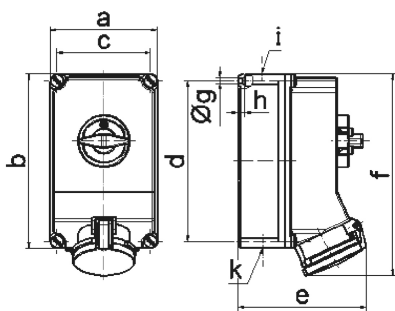

Настенная розетка с выключателем и блокировкой - Размер корпуса 260x160

Описание изделия	
№ арт. BALS	16605
Код EAN	4024941166058
Группа продукции	Настенная розетка TE с выключателем и блокировкой
Сила тока	63 A
Кол-во полюсов	4-пол.
Расположение фаз	3 фазы+PE
Положение заземляющего контакта	6 ч
	от 380 до 415 В
Частота	50 и 60 Гц

Описание изделия	
Степень защиты	IP44
Маркировочный цвет	красный
Цвет прибора	Откид. крышка красная RAL 3000, Винты корпуса серый RAL 7035, Низ корпуса серый RAL 7035, Верх корпуса серый RAL 7035, Перекл.рукоятка серый RAL 7035
Соединение	Винтовые столбчатые клеммы с контактом Kontex
Макс. поперечное сечение кабеля	25,0 мм ²
Кабельный ввод	1xM40 сверху, 1xM40/M32 снизу
Высота прибора, мм	303mm
Ширина прибора, мм	160mm
Глубина прибора, мм	185mm
Размер корпуса	260x160 мм (ВxШ)
Материал корпуса	Поликарбонат
Контакты	Контактная подложка из термостойкого материала, Контакты из никелированной латуни

прочие технические характеристики	
	1 открытый кабельный ввод сверху, 2 открытых кабельных ввода снизу
	В положении 0 запирается на макс. 4 навесных замка с диаметром дужки до 7 мм

Логистика	
Масса одного изделия	2.15 кг / null
Тип упаковки	null

Логистика	
Кол-во в упаковке	1 ST
Код EAN	4024941166058
Длина	325 mm
Ширина	217 mm
Высота	210 mm
Масса	2,366 kg
Объем	13 588,4 ccm

Ampere Polzahl	63 3	63 4	63 5			
a	160,0	160,0	160,0			
b	260,0	260,0	260,0			
c	140,0	140,0	140,0			
d	240,0	240,0	240,0			
e	184,0	184,0	184,0			
f	302,0	302,0	302,0			
g ø	8,1	8,1	8,1			
h	10,0	10,0	10,0			
i	M40	M40	M40			
k	M32/40	M32/40	M32/40			