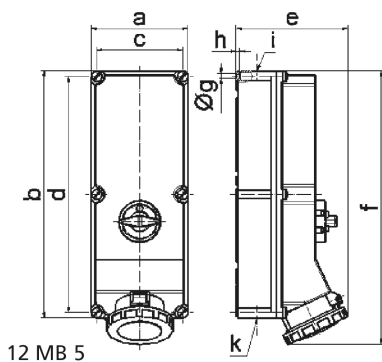

Настенная розетка с выключателем и блокировкой - Размер корпуса 460x180

Описание изделия	
№ арт. BALS	16620
Код EAN	4024941166201
Группа продукции	Настенная розетка TE с выключателем и блокировкой
Сила тока	125 A
Кол-во полюсов	3-пол.
Расположение фаз	2 фазы+PE
Положение заземляющего контакта	6 ч
	от 200 до 250 В
Частота	50 и 60 Гц

Описание изделия	
Степень защиты	IP67
Маркировочный цвет	синий
Цвет прибора	Откидная крышка синяя RAL 5015, Низ корпуса серый RAL 7035, Винты корпуса серый RAL 7035, Верх корпуса серый RAL 7035, Байон. кольцо серый RAL 7035, Перекл.рукоятка серый RAL 7035
Соединение	Винтовые столбчатые клеммы с контактом Kontex
Макс. поперечное сечение кабеля	70,0 мм <sup>2</sup>
Кабельный ввод	1xM40 сверху, 1xM50/M40 снизу
Высота прибора, мм	512mm
Ширина прибора, мм	180mm
Глубина прибора, мм	210mm
Размер корпуса	460x180 мм (ВxШ)
Материал корпуса	Поликарбонат
Контакты	Контактная подложка из термостойкого материала, Контакты из никелированной латуни

прочие технические характеристики	
	1 открытый кабельный ввод сверху, 2 открытых кабельных ввода снизу
	В положении 0 запирается на макс. 4 навесных замка с диаметром дужки до 7 мм

Логистика	
Масса одного изделия	3.648 кг / null

Логистика	
Тип упаковки	null
Кол-во в упаковке	1 ST
Код EAN	4024941166201
Длина	560 mm
Ширина	215 mm
Высота	260 mm
Масса	4,11 kg
Объем	26 400 ccm

Ampere Polzahl	125 3	125 4	125 5
a	180,0	180,0	180,0
b	460,0	460,0	460,0
c	160,0	160,0	160,0
d	440,0	440,0	440,0
e	208,0	208,0	208,0
f	510,0	510,0	510,0
g ø	8,3	8,3	8,3
h	6,5	6,5	6,5
i	M40	M40	M40
k	M40/50	M40/50	M40/50