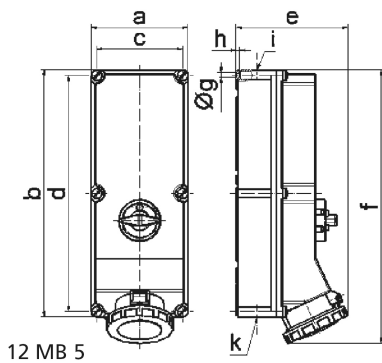

Настенная розетка с выключателем и блокировкой - Размер корпуса 460x180

Описание изделия	
№ арт. BALS	16620
Код EAN	4024941166201
Группа продукции	Настенная розетка TE с выключателем и блокировкой
Сила тока	125 A
Кол-во полюсов	3-пол.
Расположение фаз	2 фазы+PE
Положение заземляющего контакта	6 ч
	от 200 до 250 В
Частота	50 и 60 Гц

Описание изделия	
Степень защиты	IP67
Маркировочный цвет	синий
Цвет прибора	Откидная крышка синяя RAL 5015, Байон. кольцо серый RAL 7035, Винты корпуса серый RAL 7035, Низ корпуса серый RAL 7035, Верх корпуса серый RAL 7035, Перекл.рукоятка серый RAL 7035
Соединение	Винтовые столбчатые клеммы с контактом Kontex
Макс. поперечное сечение кабеля	70,0 мм ²
Кабельный ввод	1xM40 сверху, 1xM50/M40 снизу
Высота прибора, мм	512mm
Ширина прибора, мм	180mm
Глубина прибора, мм	210mm
Размер корпуса	460x180 мм (ВxШ)
Материал корпуса	Поликарбонат
Контакты	Контактная подложка из термостойкого материала, Контакты из никелированной латуни

прочие технические характеристики	
	1 открытый кабельный ввод сверху, 2 открытых кабельных ввода снизу
	В положении 0 запирается на макс. 4 навесных замка с диаметром дужки до 7 мм

Логистика	
Масса одного изделия	3.676 кг / null
Тип упаковки	null

Логистика	
Кол-во в упаковке	1 ST
Код EAN	4024941166201
Длина	560 mm
Ширина	215 mm
Высота	260 mm
Масса	4,138 kg
Объем	26 400 ccm

Ampere Polzahl	125 3	125 4	125 5			
a	180,0	180,0	180,0			
b	460,0	460,0	460,0			
c	160,0	160,0	160,0			
d	440,0	440,0	440,0			
e	208,0	208,0	208,0			
f	510,0	510,0	510,0			
g ø	8,3	8,3	8,3			
h	6,5	6,5	6,5			
i	M40	M40	M40			
k	M40/50	M40/50	M40/50			